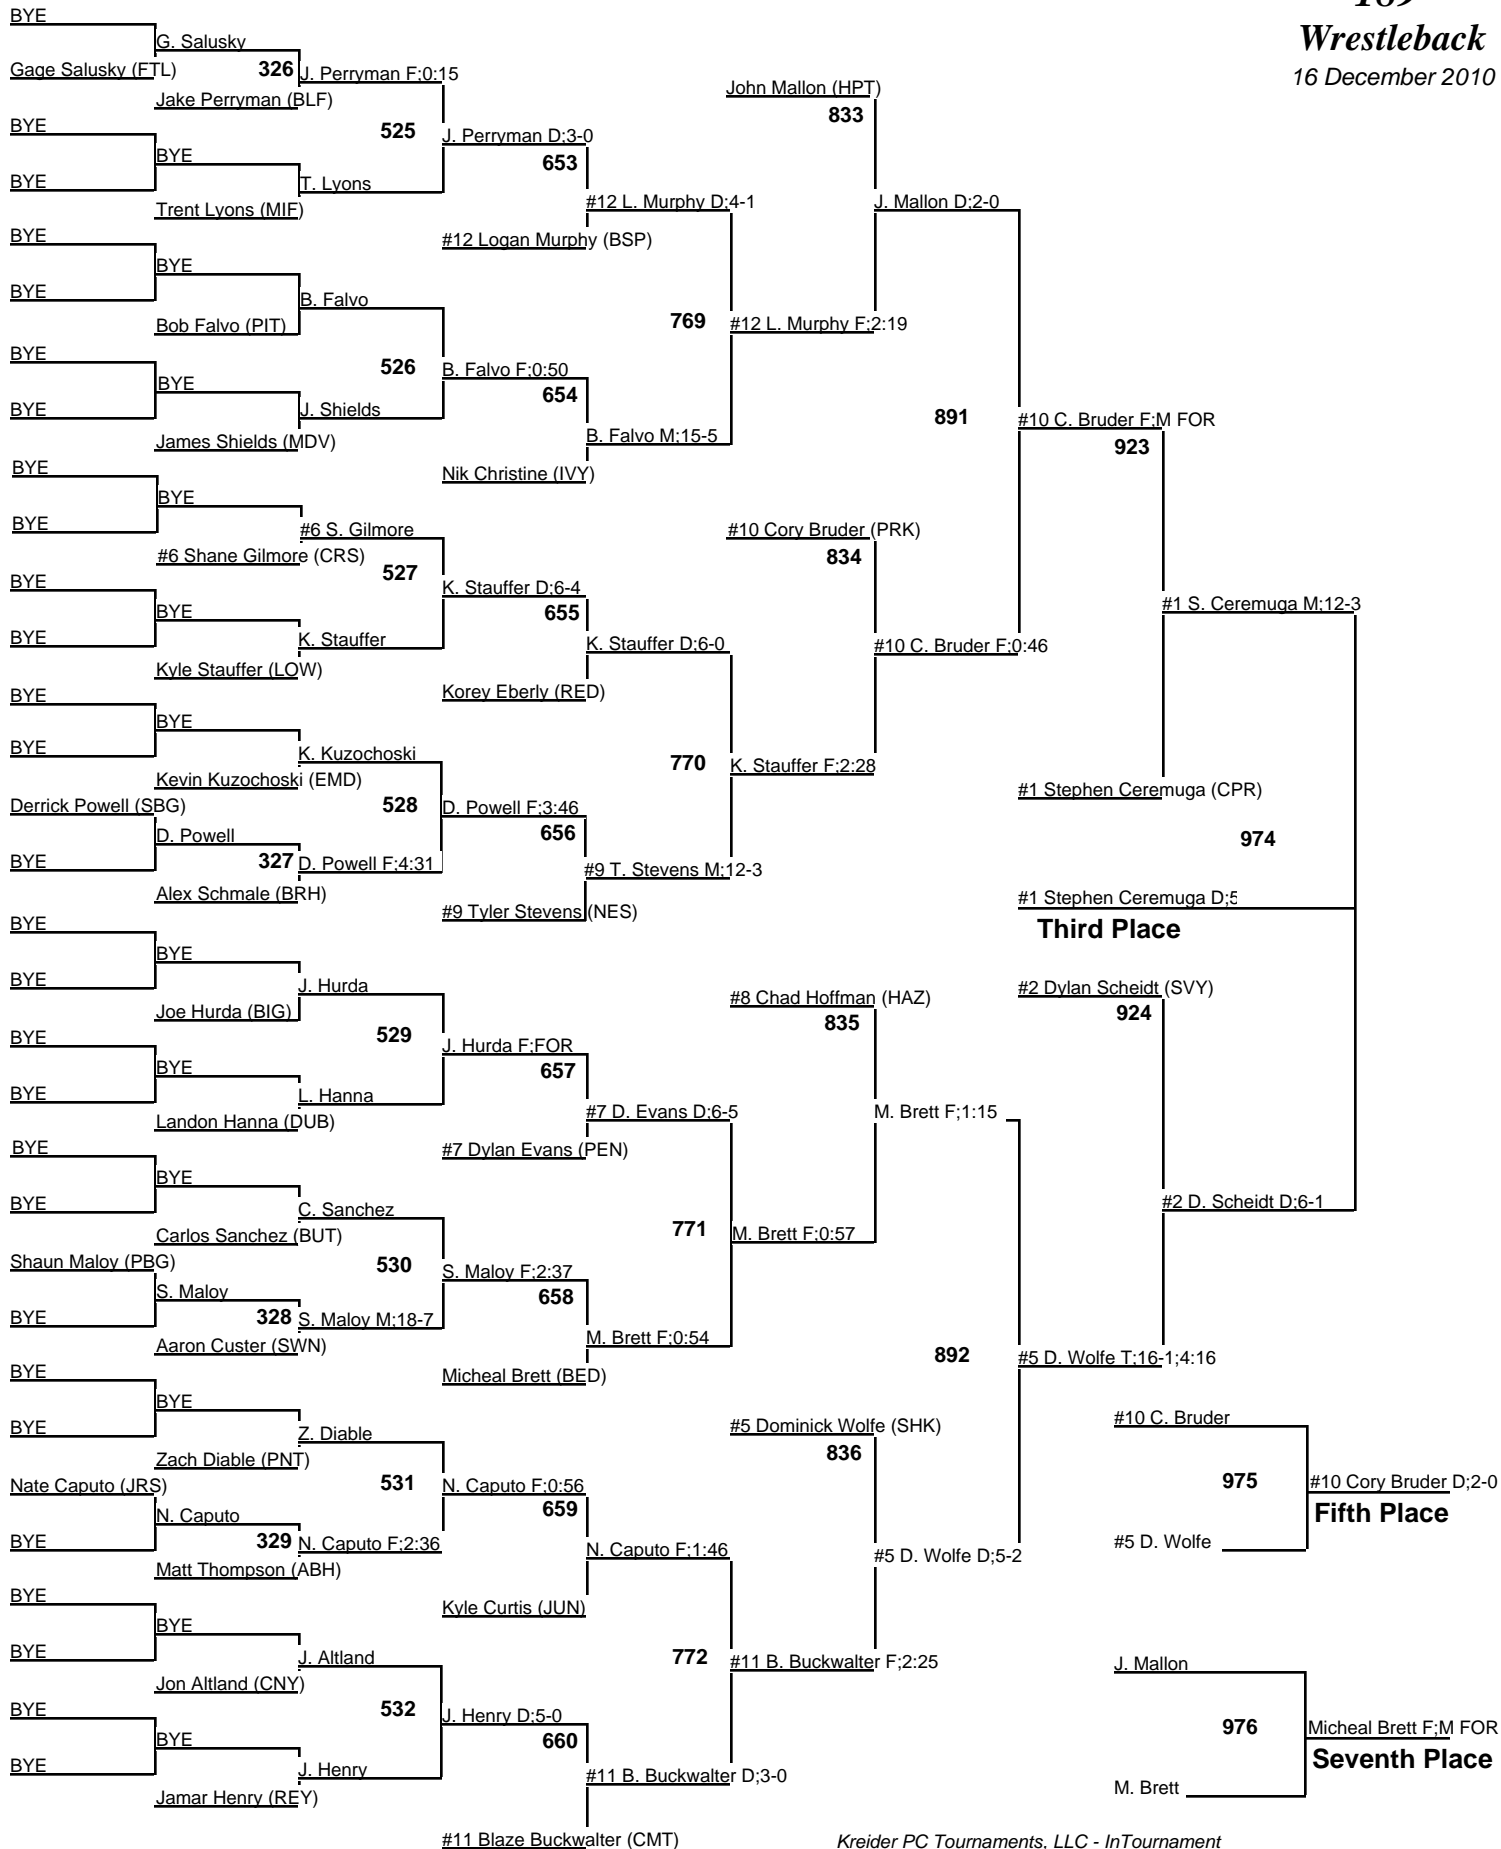

KOM2010

189
Wrestleback
16 December 2010