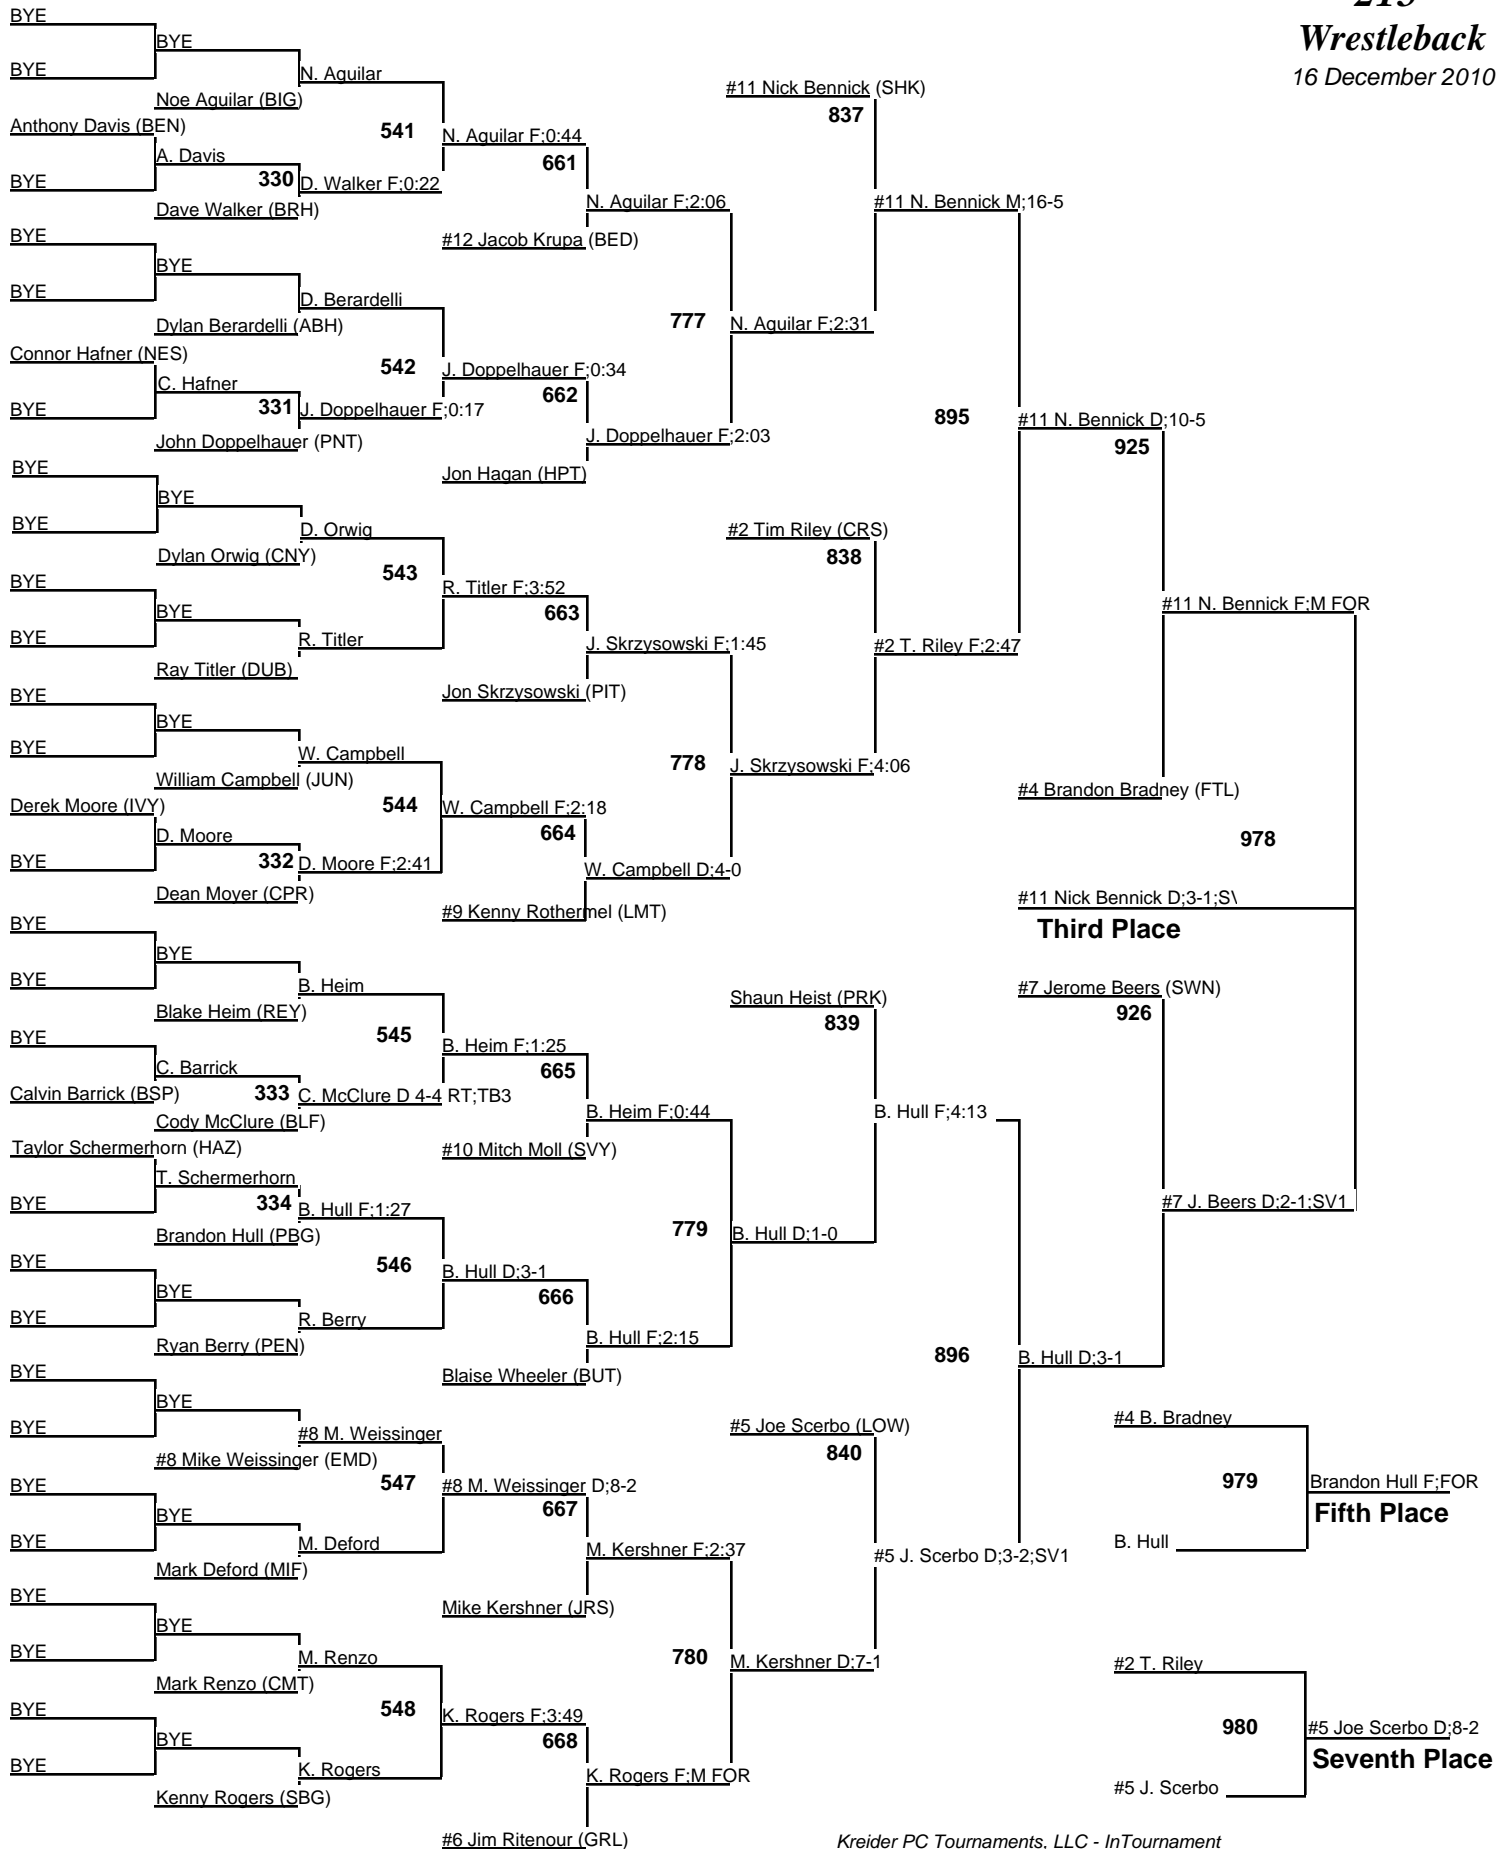

KOM2010

215
Wrestleback
16 December 2010