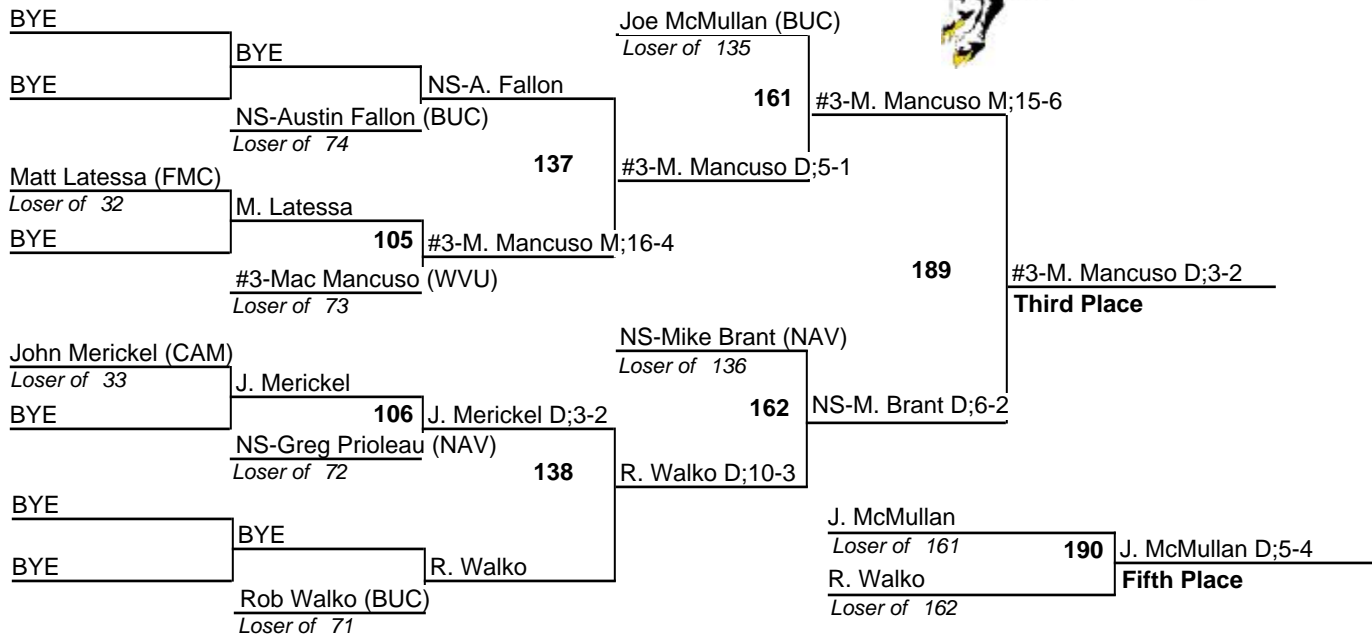

20 November 2010

165

2010 Navy Classic

20 November 2010

174

2010 Navy Classic

20 November 2010

#1-Luke Rebertus (NAV)

184

2010 Navy Classic

20 November 2010

197

2010 Navy Classic

20 November 2010

285