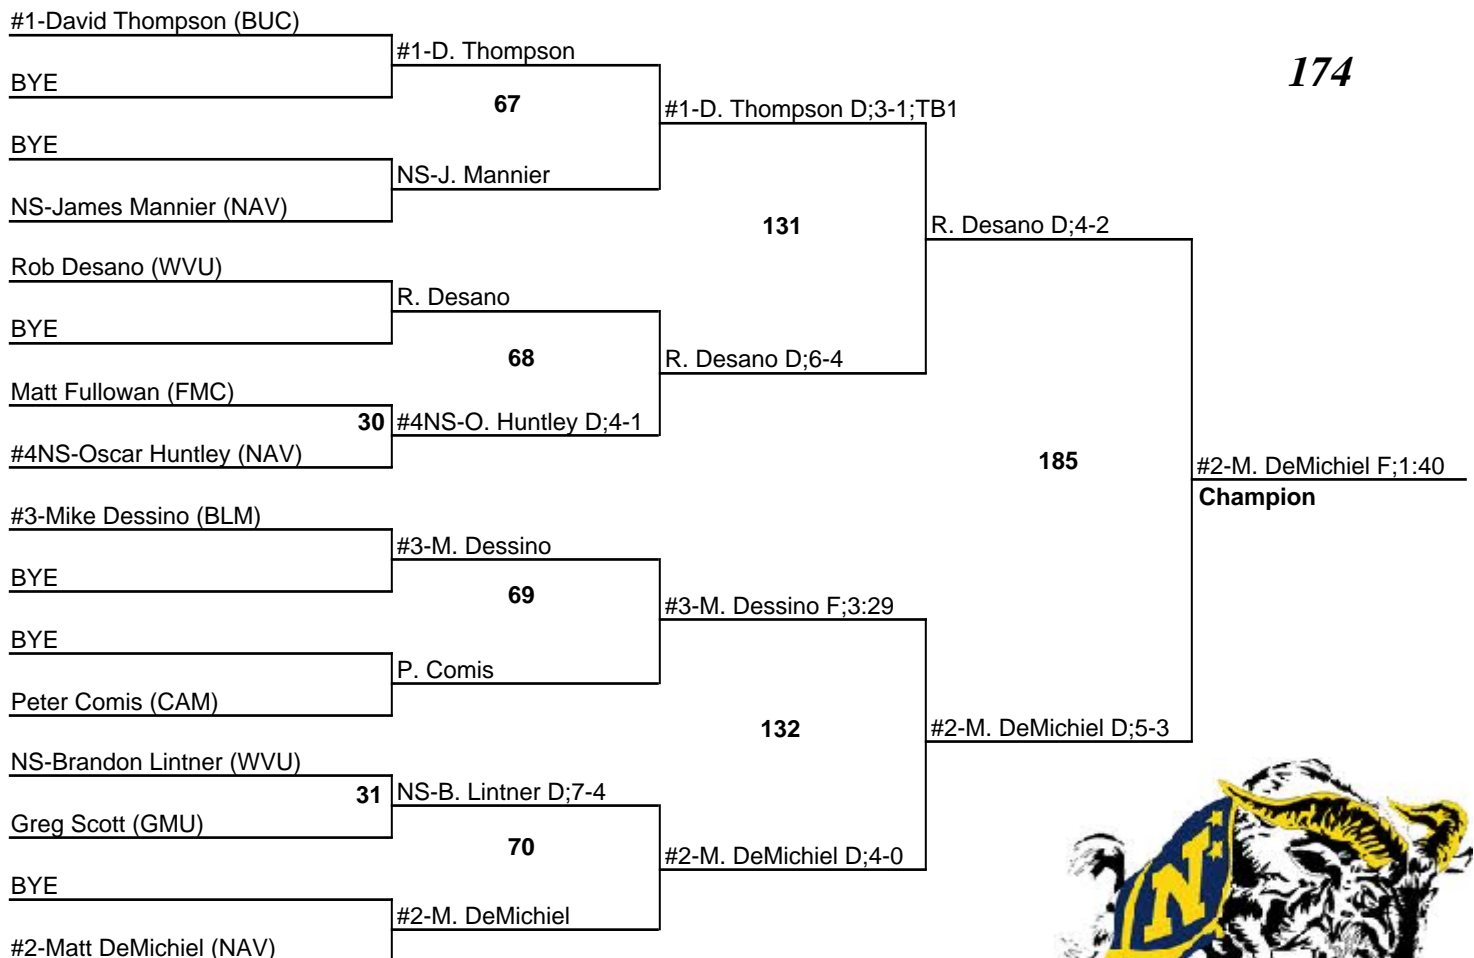

20 November 2010

165

2010 Navy Classic

20 November 2010

174

2010 Navy Classic

20 November 2010

#1-Luke Rebertus (NAV)

184

2010 Navy Classic

20 November 2010

197

2010 Navy Classic

20 November 2010

285