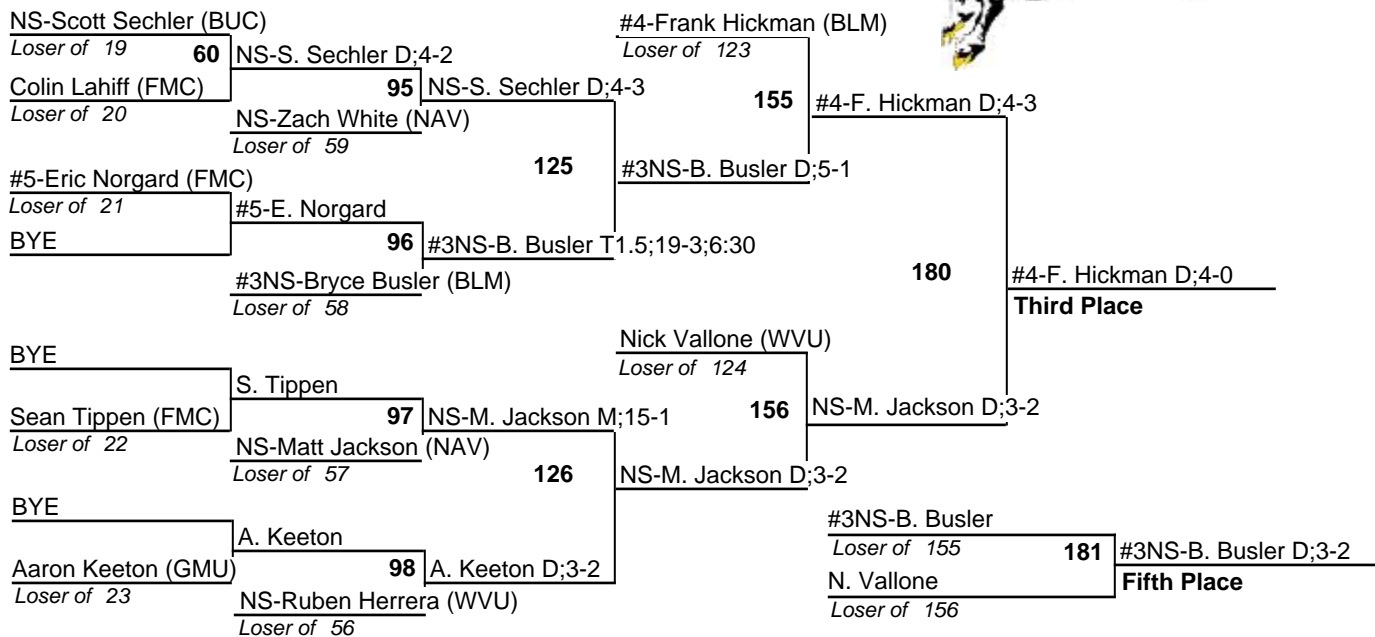

141

2010 Navy Classic

20 November 2010

149

2010 Navy Classic

20 November 2010

157

2010 Navy Classic

20 November 2010

165

2010 Navy Classic

20 November 2010

174

2010 Navy Classic

20 November 2010

#1-Luke Rebertus (NAV)

184

2010 Navy Classic

20 November 2010

197

2010 Navy Classic

20 November 2010

285