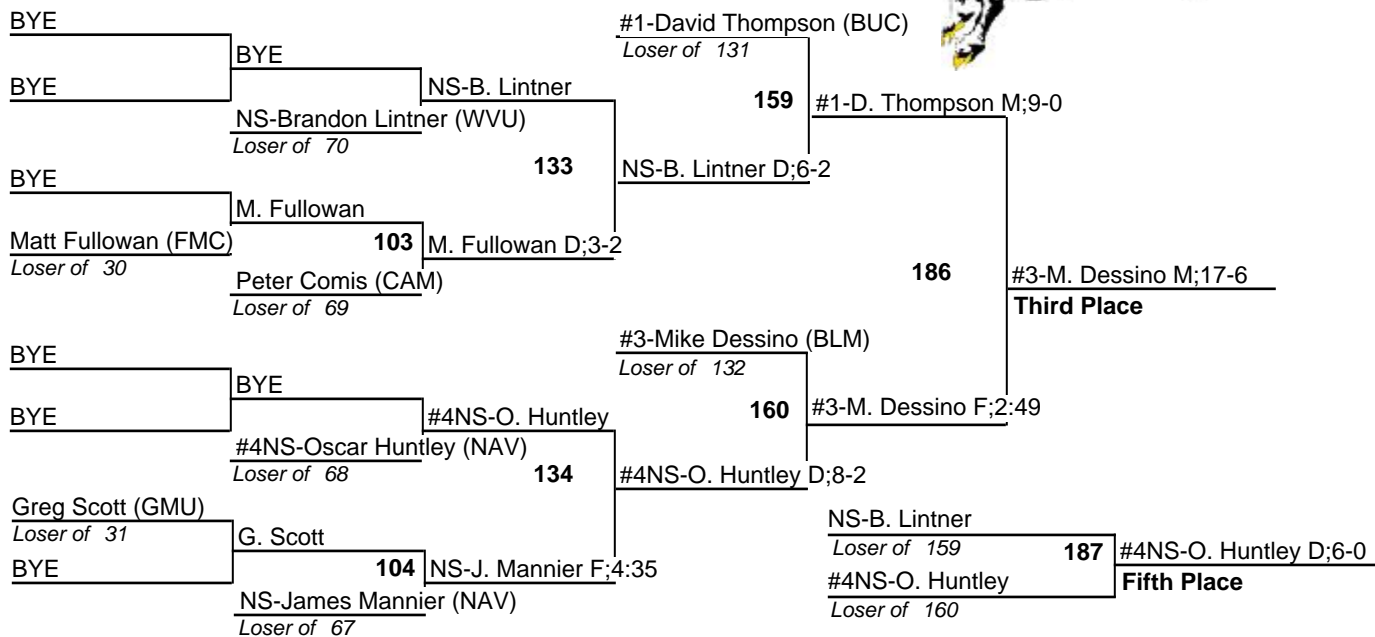

20 November 2010

165

2010 Navy Classic

20 November 2010

174

2010 Navy Classic

20 November 2010

#1-Luke Rebertus (NAV)

184

2010 Navy Classic

20 November 2010

197

2010 Navy Classic

20 November 2010

285