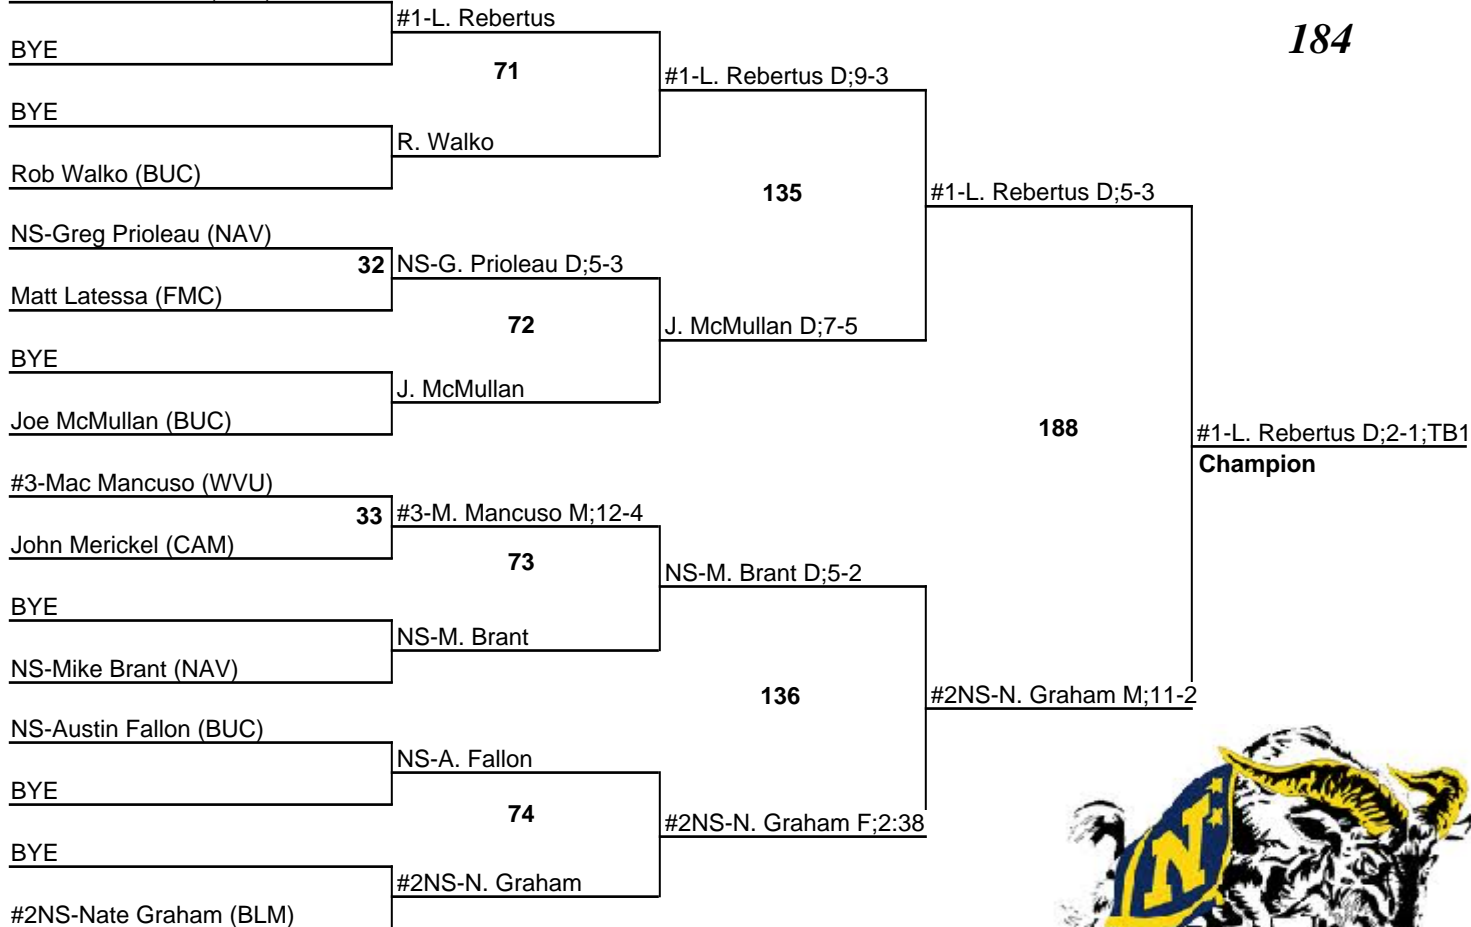

20 November 2010

165

2010 Navy Classic

20 November 2010

174

2010 Navy Classic

20 November 2010

#1-Luke Rebertus (NAV)

184

2010 Navy Classic

20 November 2010

197

2010 Navy Classic

20 November 2010

285