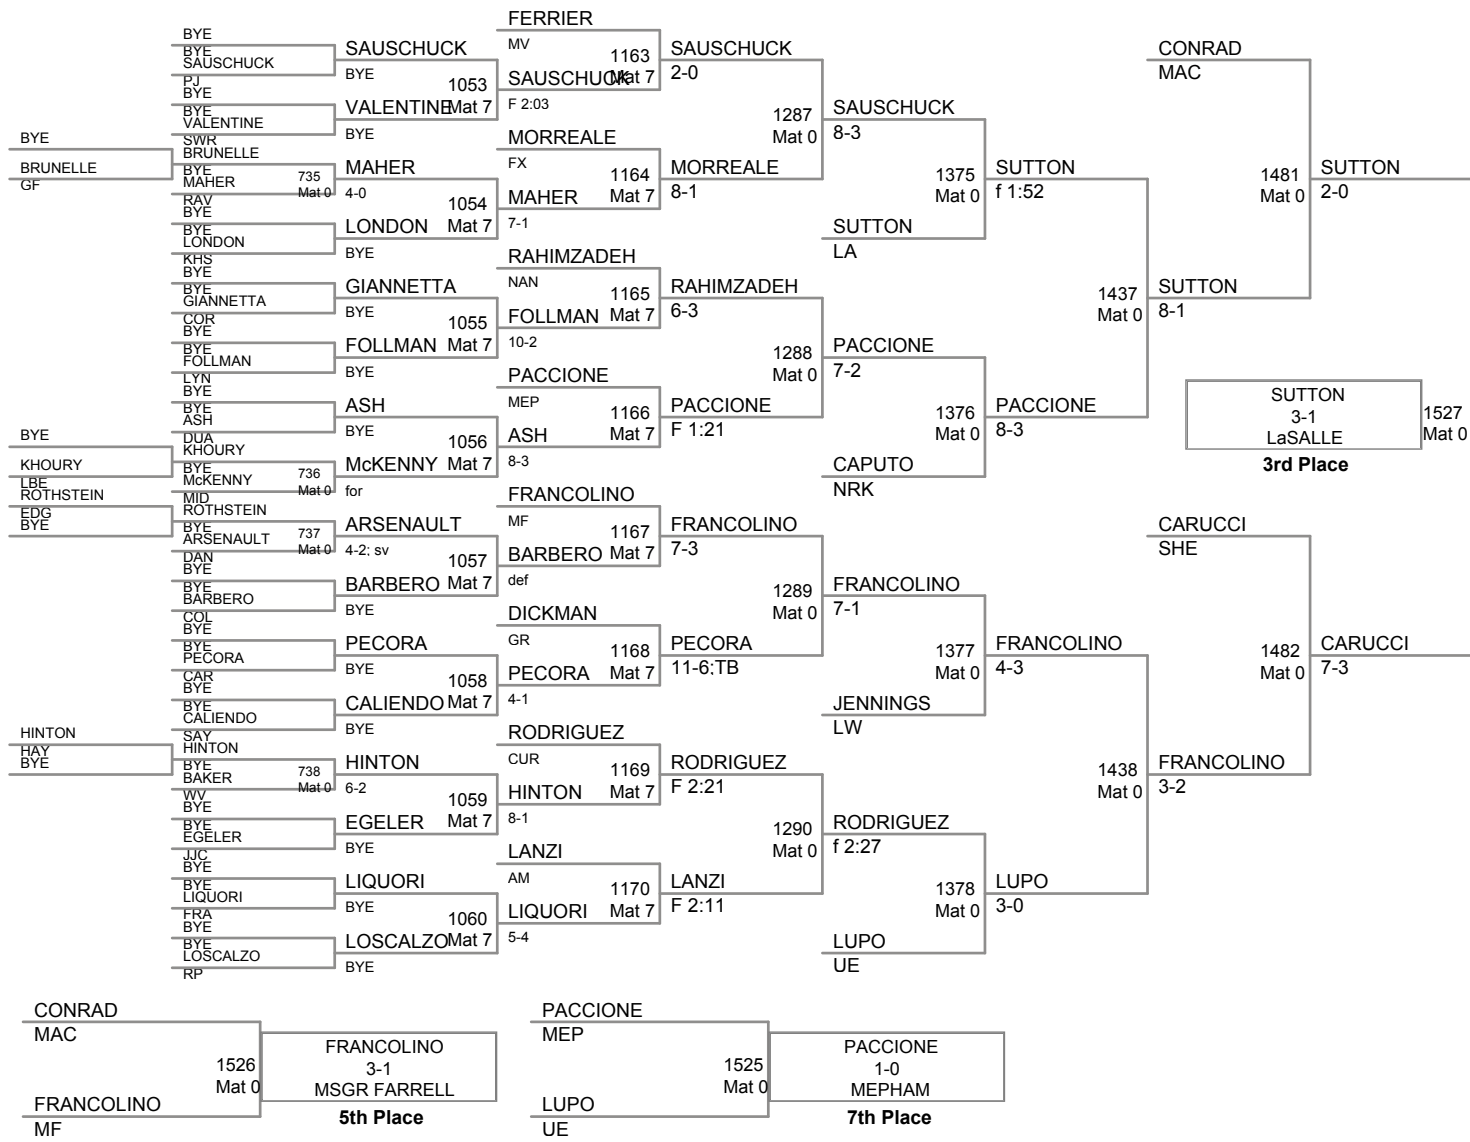

96 Lbs

103 Lbs

112 Lbs

112 Lbs

119 Lbs

119 Lbs

125 Lbs

125 Lbs

130 Lbs

130 Lbs

135 Lbs

135 Lbs

140 Lbs

140 Lbs

145 Lbs

145 Lbs

152 Lbs

WADE
9-2
ISLIP
Champion

171 Lbs

171 Lbs

189 Lbs

189 Lbs

215 Lbs

285 Lbs