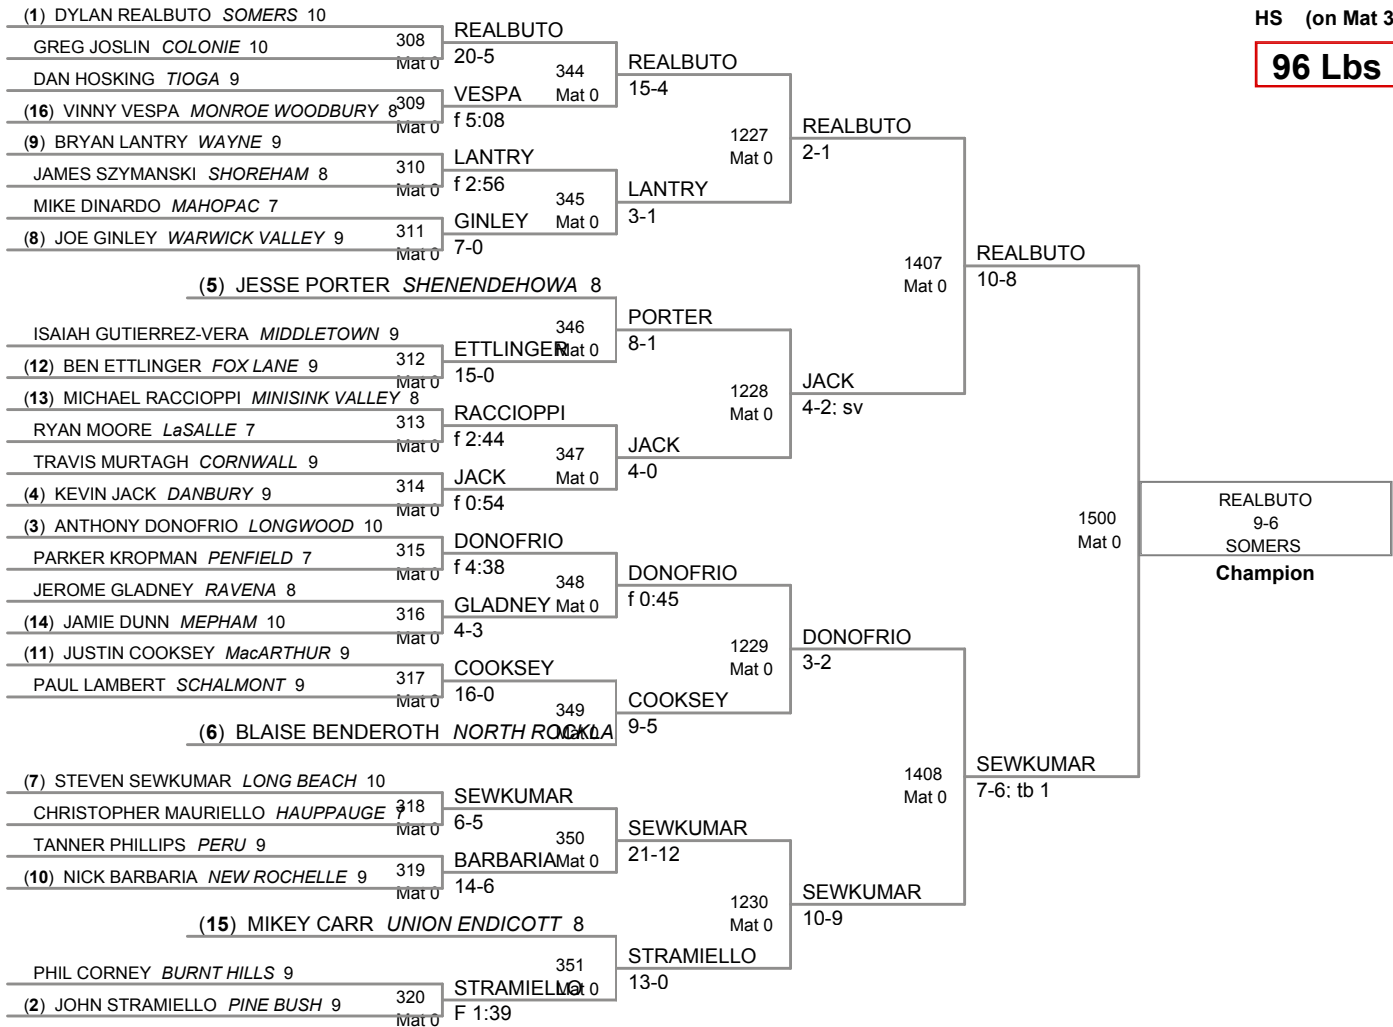

Plc	Points	Team	CH	CO
1	178.5	LONGWOOD	-	-
2	142.5	SHENENDEHOWA	-	-
3	127	FOX LANE	-	-
4	119.5	LONG BEACH	-	-
5	115	HAUPPAUGE	-	-
6	112	WARWICK VALLEY	-	-
7	94.5	WAYNE	-	-
8	89.5	JOHN GLENN	-	-
9	84	PERU	-	-
10	75	LaSALLE	-	-
11	74	PAL MAC	-	-
12	68	GREENE	-	-
13	65.5	MacARTHUR	-	-
13	65.5	MAHOPAC	-	-
15	65	MSGR FARRELL	-	-
16	62.5	HOLLEY CENTRAL	-	-
16	62.5	SOMERS	-	-
18	59.5	SUFFERN	-	-
19	58.5	MINISINK VALLEY	-	-
20	56.5	PENFIELD	-	-
21	55.5	HUDSON FALLS	-	-
22	55	TIOGA	-	-
23	54	DUANESBURG	-	-
24	49.5	AMSTERDAM	-	-
25	48	CANASTOTA	-	-
25	48	COLONIE	-	-
27	46	PINE BUSH	-	-
28	44	NANUET	-	-
29	43	QUEENSBURY	-	-
30	42	DANBURY	-	-
30	42	JOHN JAY-CR	-	-
30	42	NORTH ROCKLAND	-	-

96 Lbs

103 Lbs

112 Lbs

112 Lbs

119 Lbs

119 Lbs

125 Lbs

125 Lbs

152 Lbs

WADE
9-2
ISLIP
Champion

171 Lbs

171 Lbs

189 Lbs

189 Lbs

215 Lbs

285 Lbs