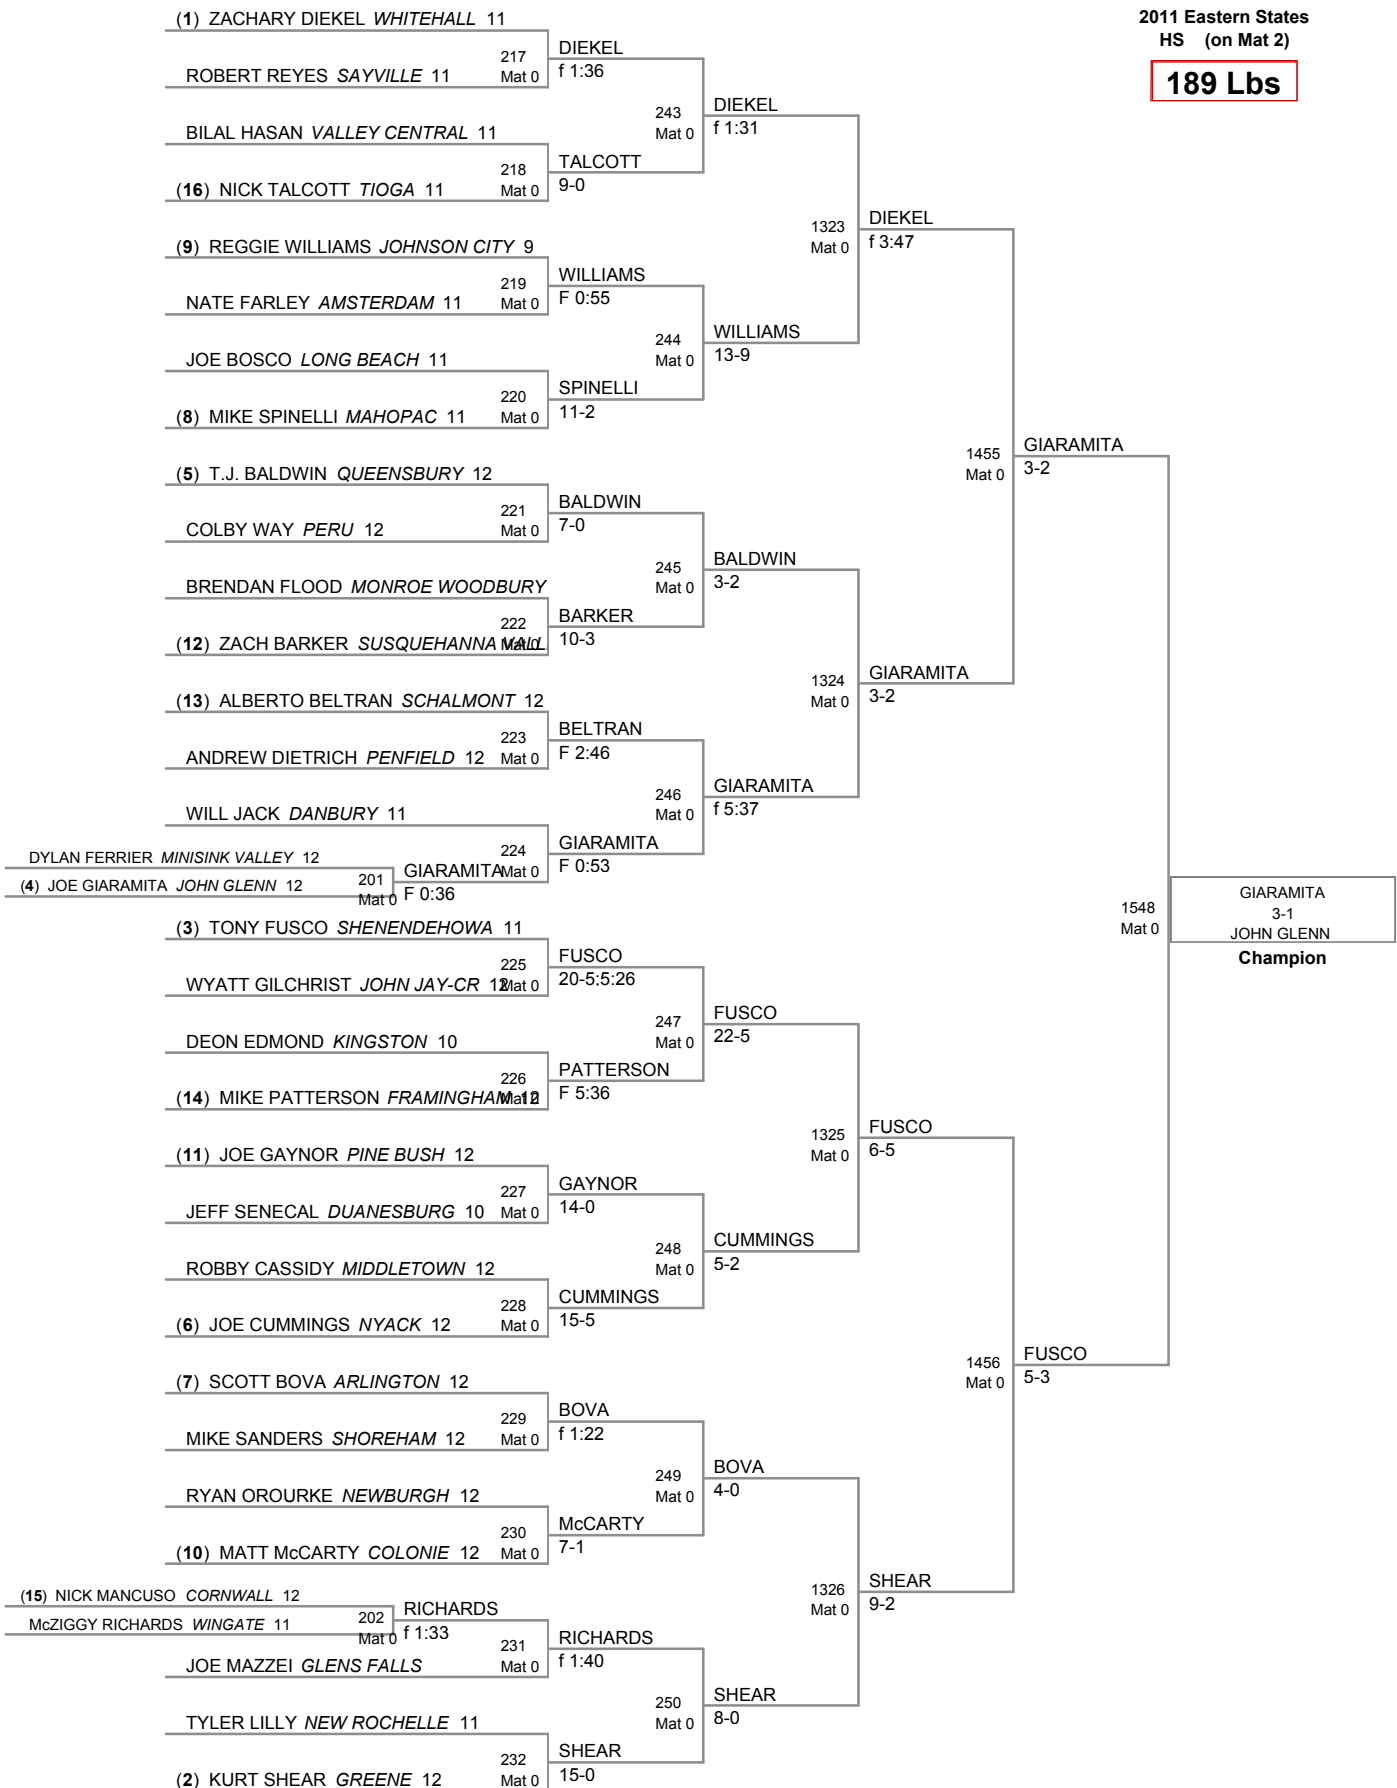

96 Lbs

103 Lbs

112 Lbs

112 Lbs

119 Lbs

119 Lbs

125 Lbs

125 Lbs

130 Lbs

130 Lbs

135 Lbs

135 Lbs

140 Lbs

140 Lbs

145 Lbs

145 Lbs

152 Lbs

WADE
9-2
ISLIP
Champion

171 Lbs

171 Lbs

189 Lbs

189 Lbs

215 Lbs

285 Lbs