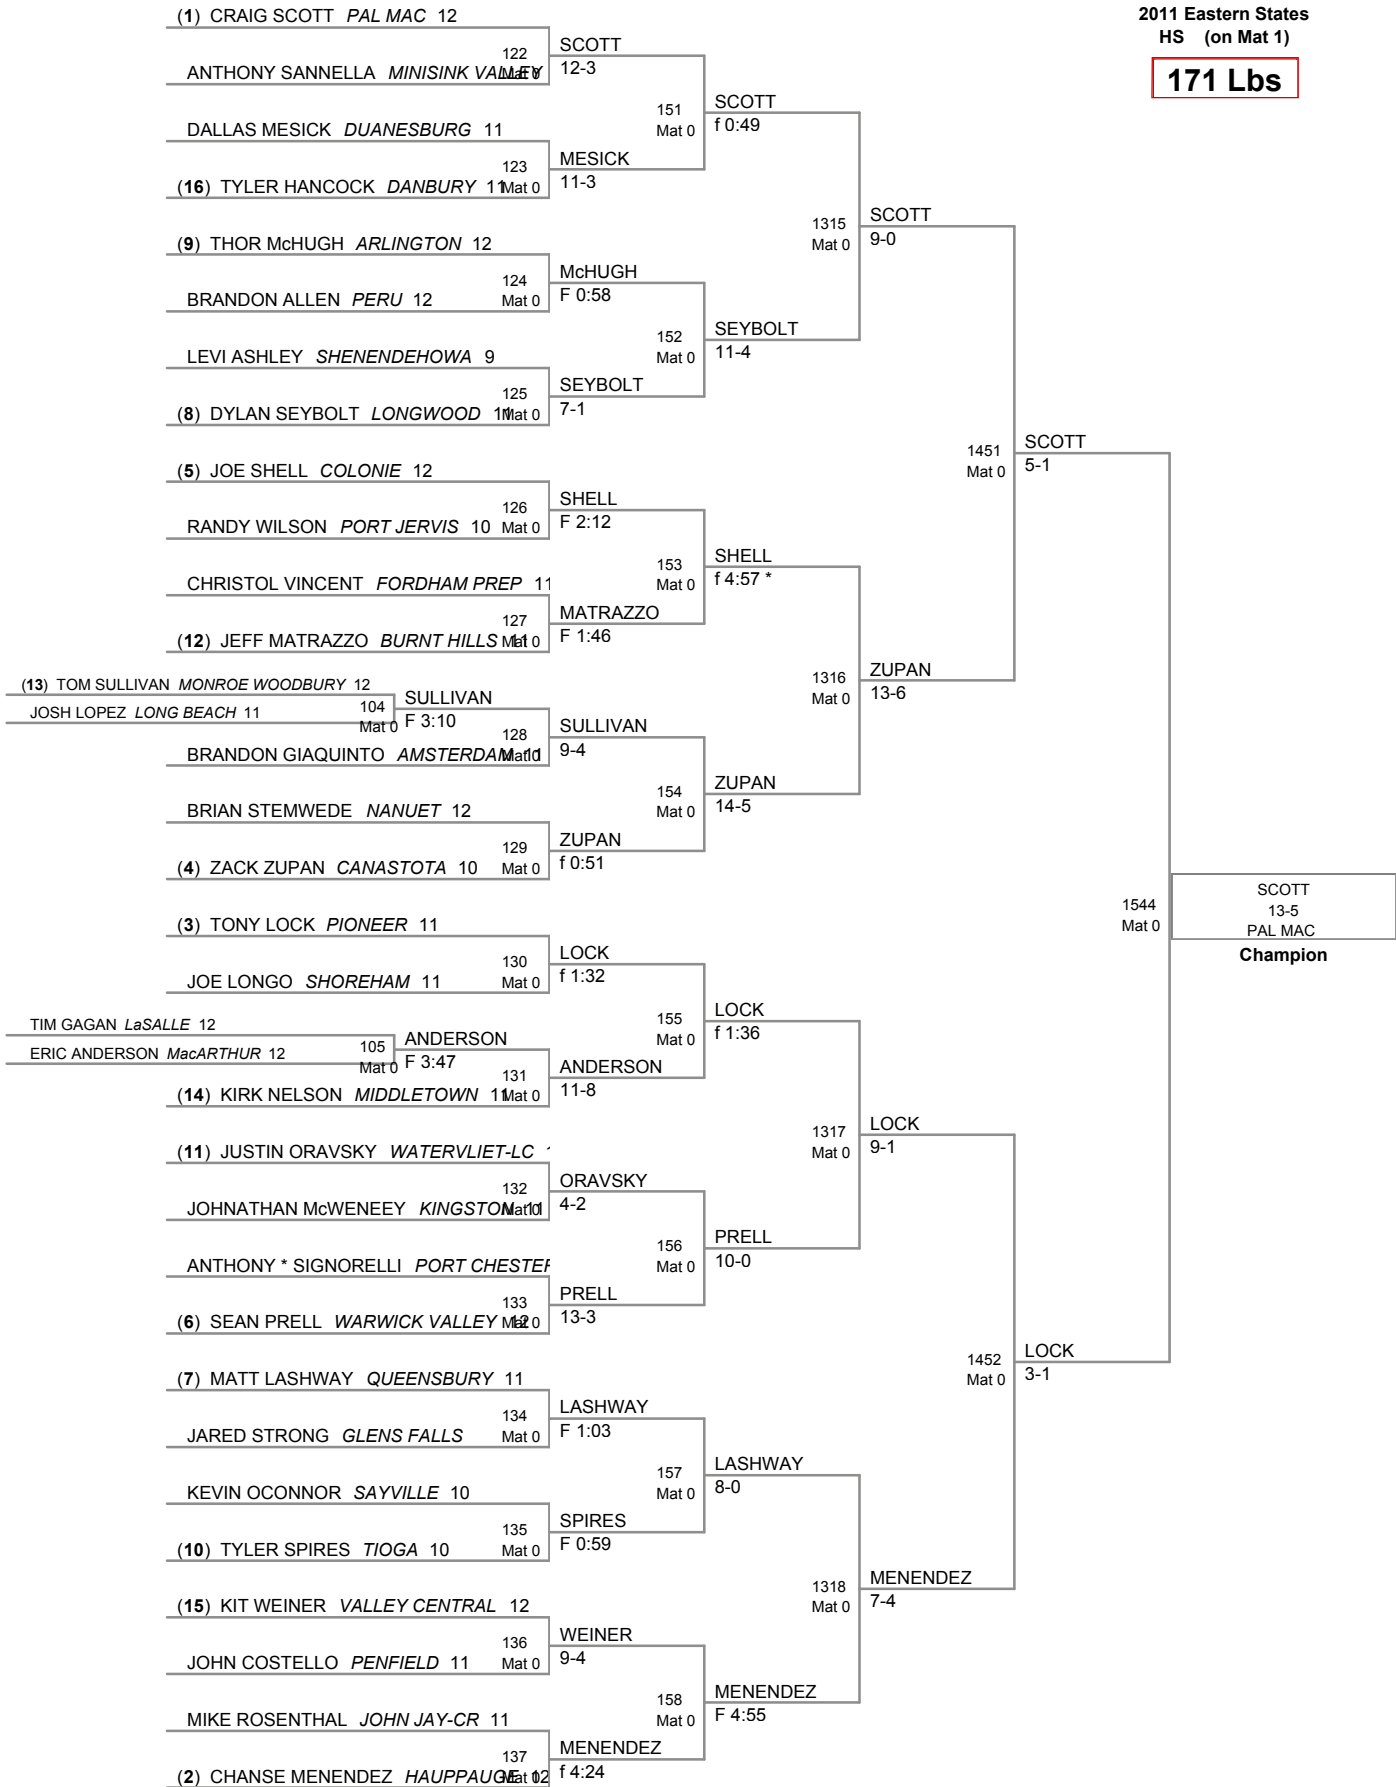

96 Lbs

103 Lbs

112 Lbs

112 Lbs

119 Lbs

119 Lbs

125 Lbs

125 Lbs

130 Lbs

130 Lbs

135 Lbs

135 Lbs

140 Lbs

140 Lbs

145 Lbs

145 Lbs

152 Lbs

WADE
9-2
ISLIP
Champion

171 Lbs

171 Lbs

189 Lbs

189 Lbs

215 Lbs

285 Lbs