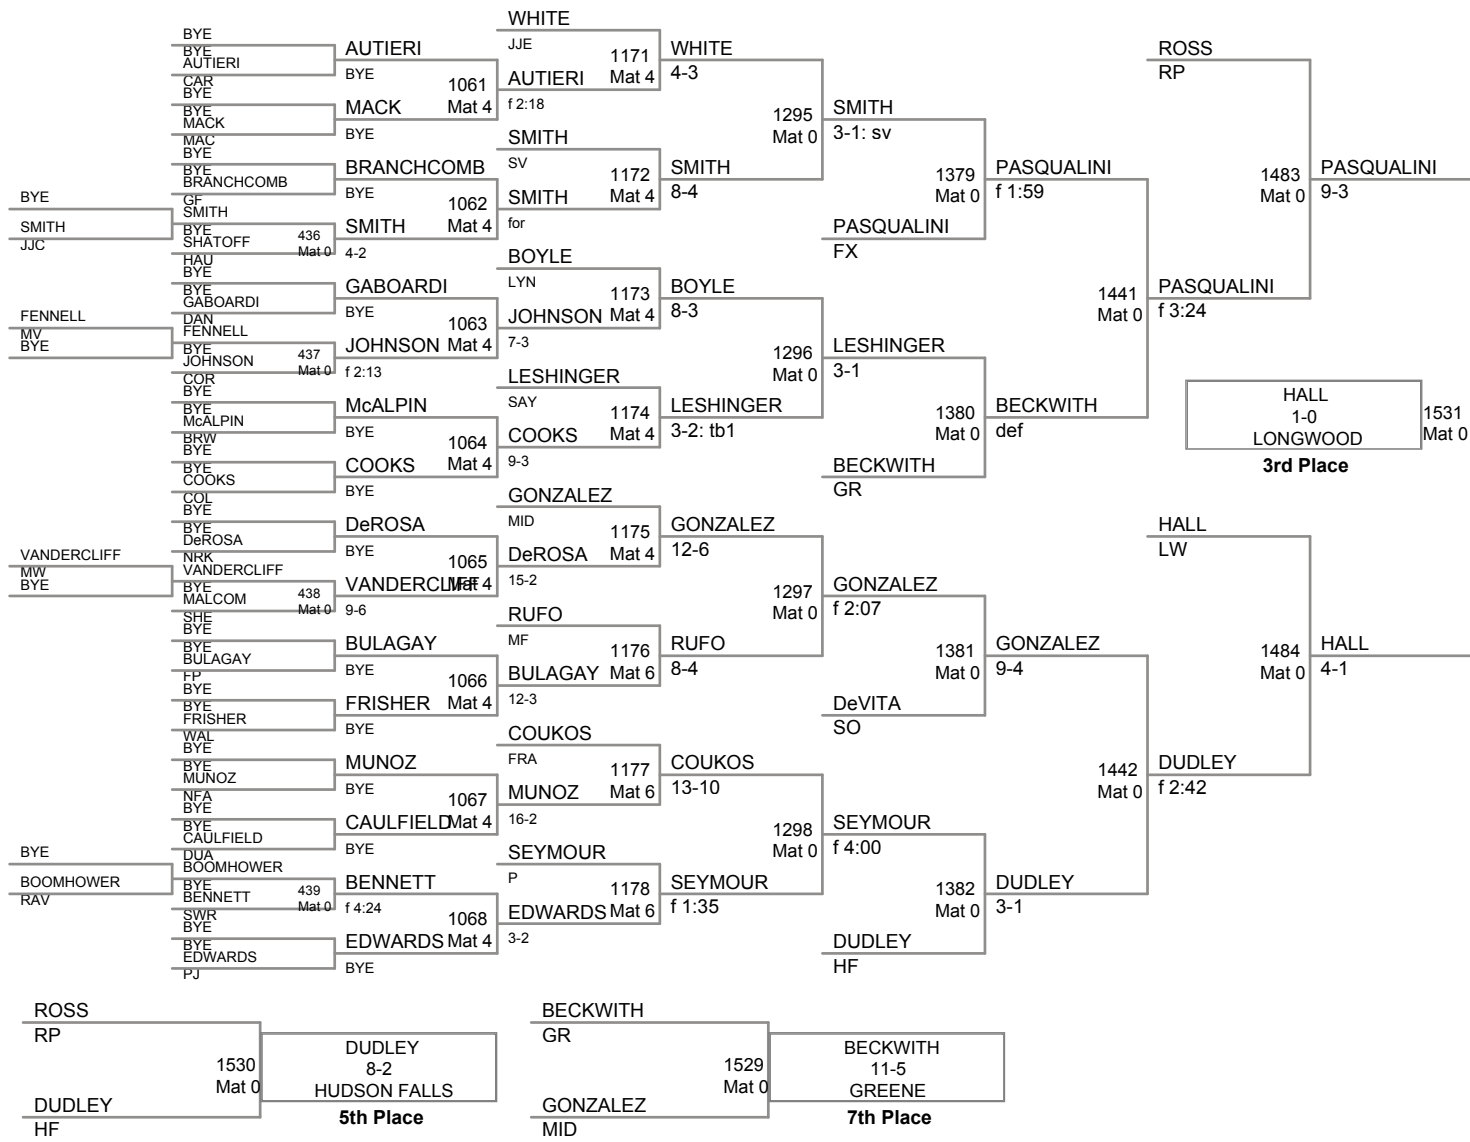

96 Lbs

103 Lbs

112 Lbs

112 Lbs

119 Lbs

119 Lbs

125 Lbs

125 Lbs

130 Lbs

130 Lbs

135 Lbs

135 Lbs

140 Lbs

140 Lbs

145 Lbs

145 Lbs

152 Lbs

WADE
9-2
ISLIP
Champion

171 Lbs

171 Lbs

189 Lbs

189 Lbs

215 Lbs

285 Lbs