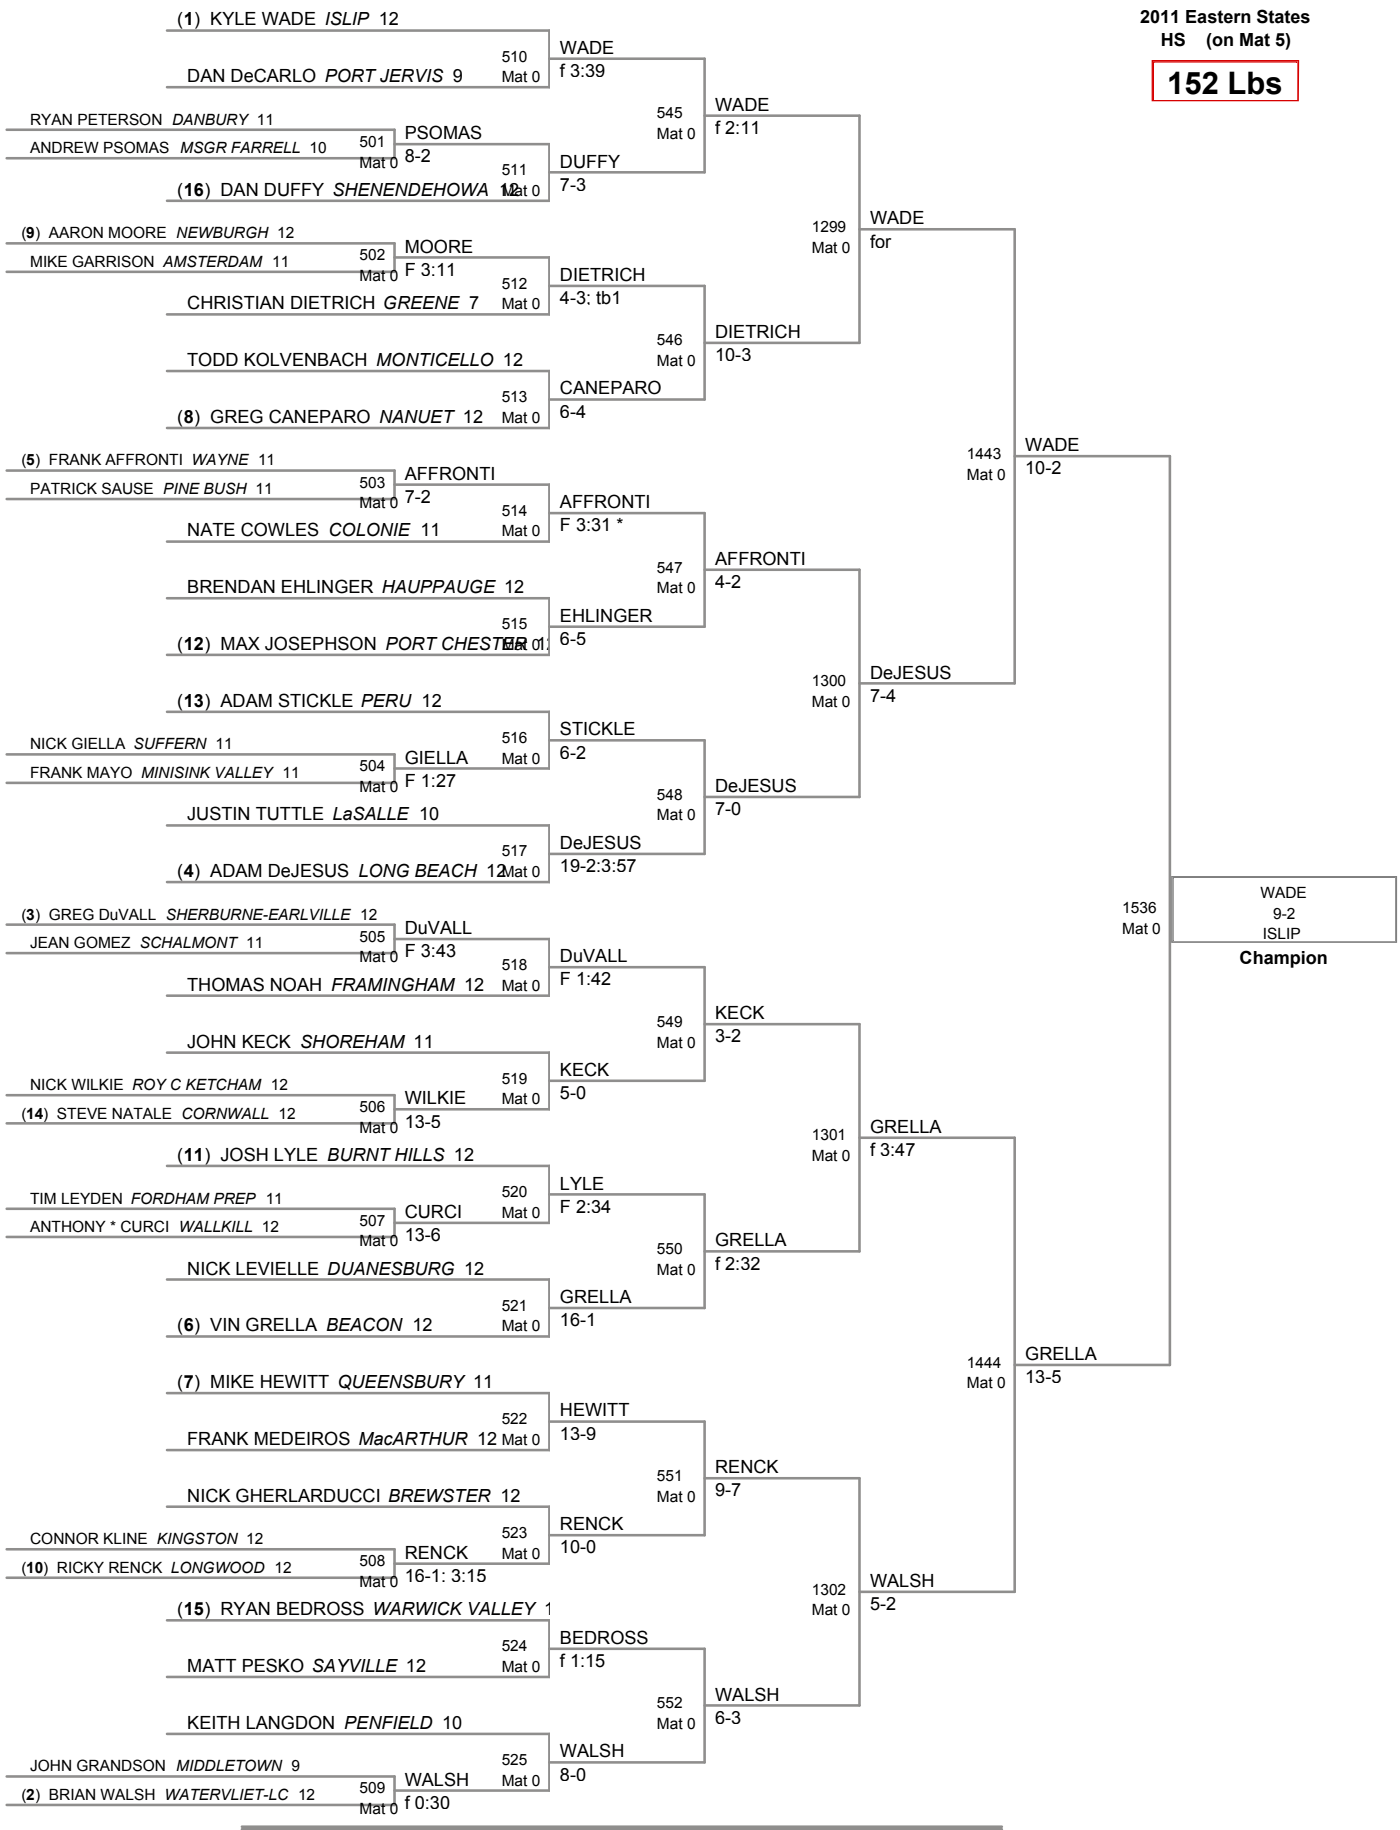

96 Lbs

103 Lbs

112 Lbs

112 Lbs

119 Lbs

119 Lbs

125 Lbs

125 Lbs

130 Lbs

130 Lbs

135 Lbs

135 Lbs

140 Lbs

140 Lbs

145 Lbs

145 Lbs

152 Lbs

WADE
9-2
ISLIP
Champion

171 Lbs

171 Lbs

189 Lbs

189 Lbs

215 Lbs

285 Lbs