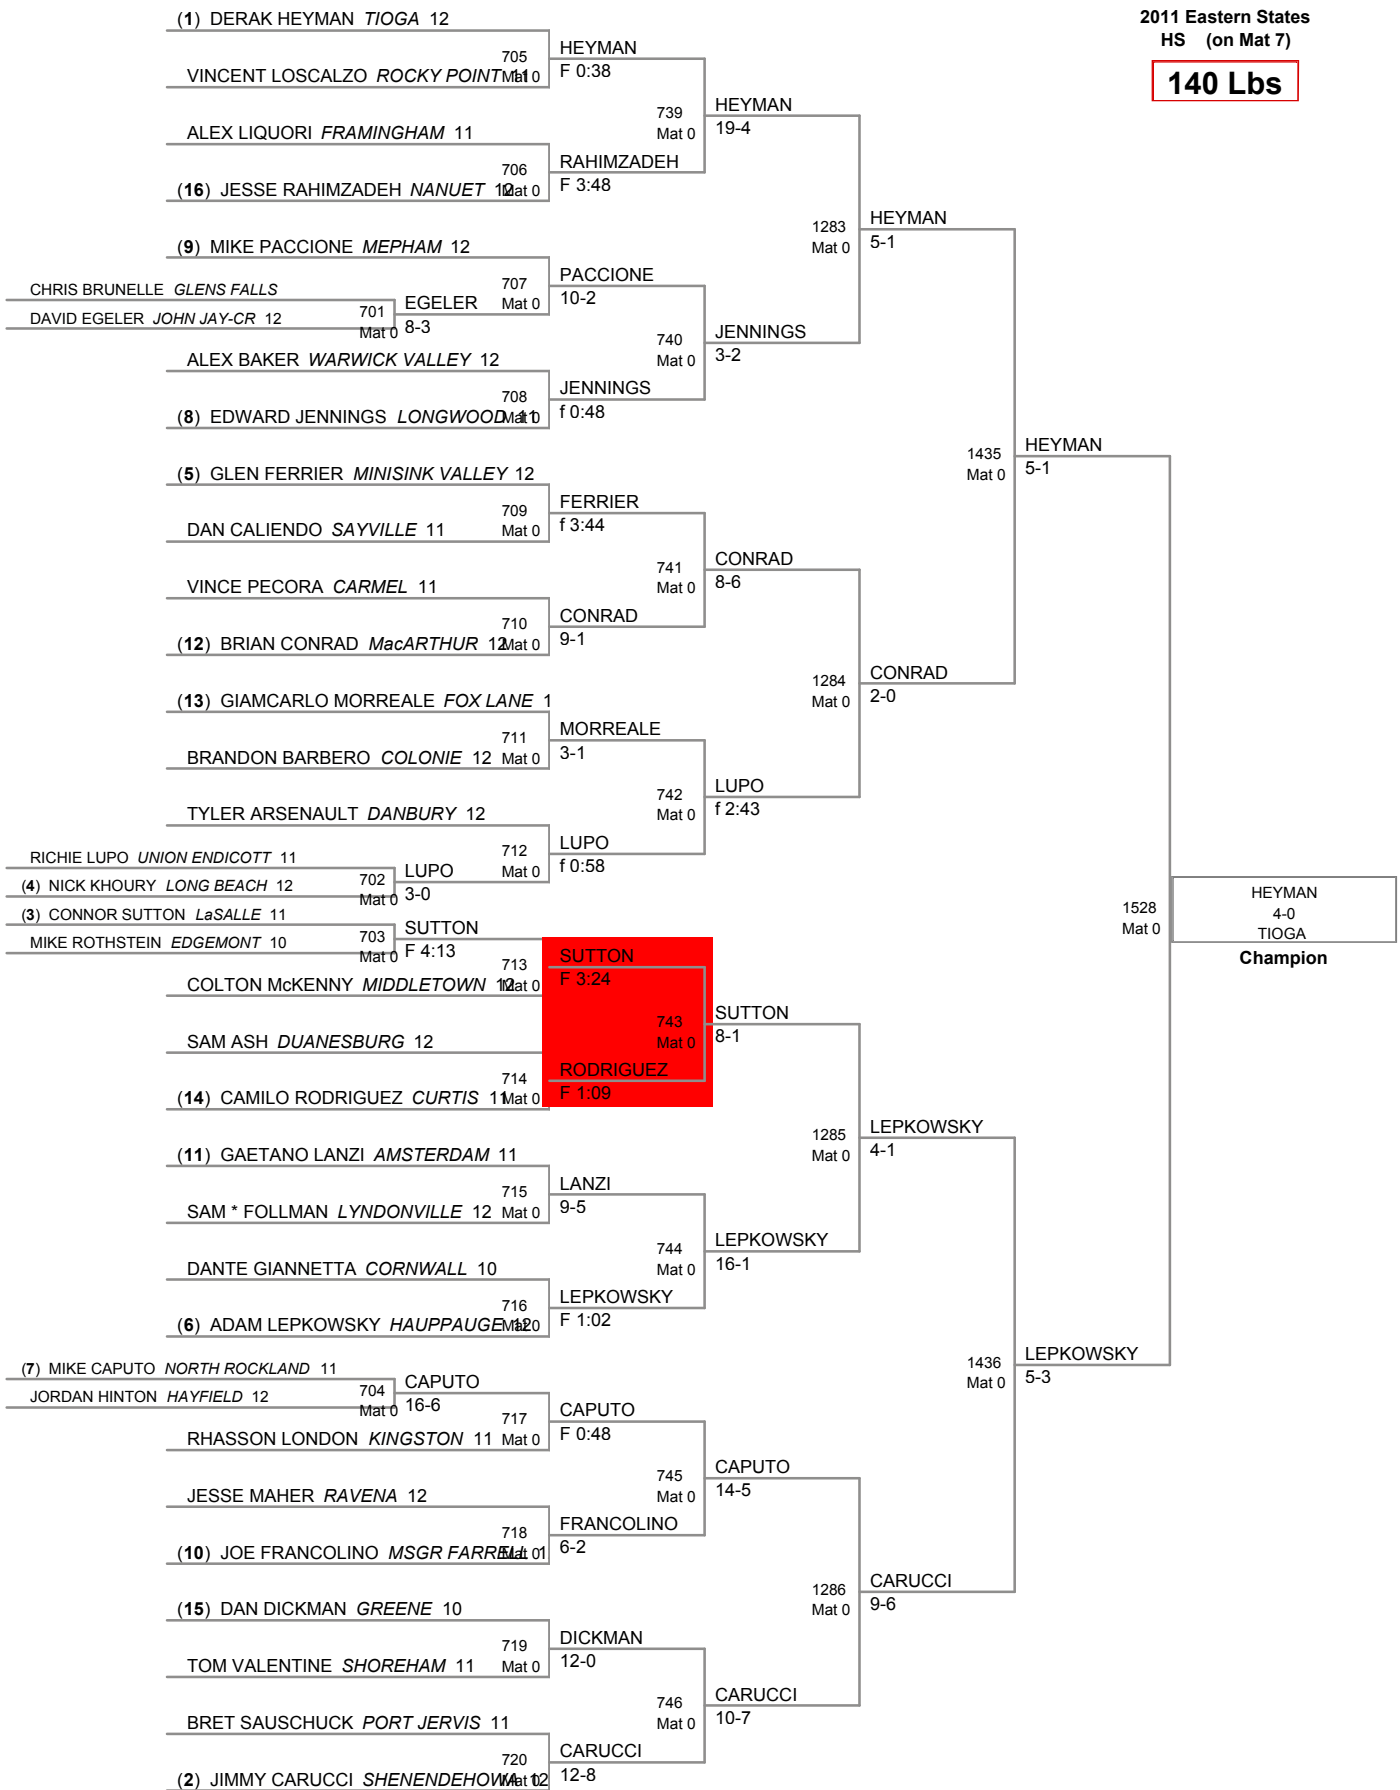

96 Lbs

103 Lbs

112 Lbs

112 Lbs

119 Lbs

119 Lbs

125 Lbs

125 Lbs

130 Lbs

130 Lbs

135 Lbs

135 Lbs

140 Lbs

140 Lbs

145 Lbs

145 Lbs

152 Lbs

WADE
9-2
ISLIP
Champion

171 Lbs

171 Lbs

189 Lbs

189 Lbs

215 Lbs

285 Lbs