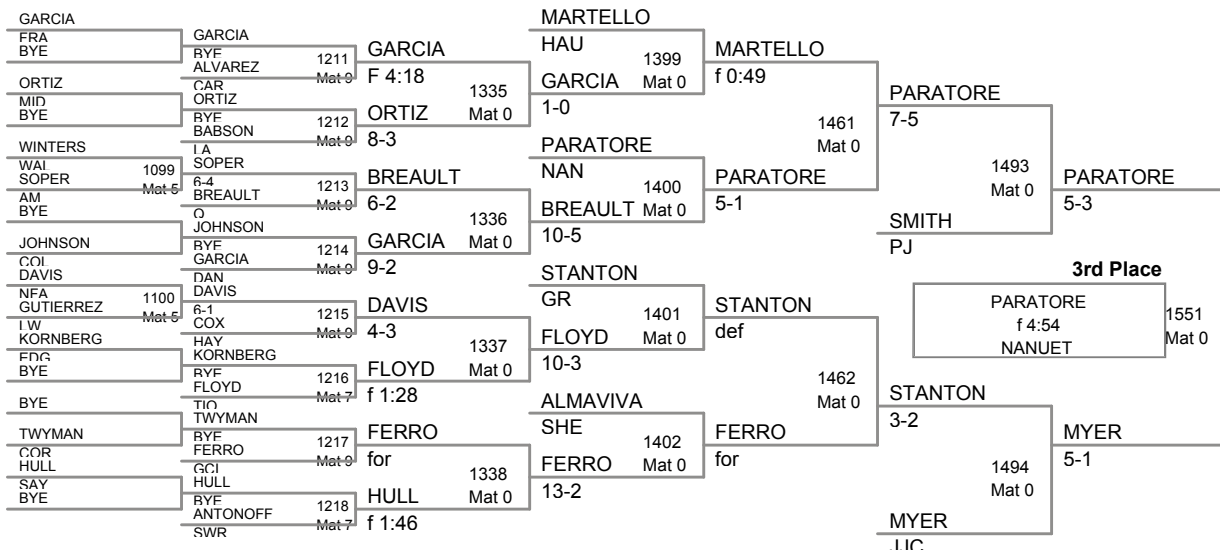

130 Lbs

130 Lbs

135 Lbs

135 Lbs

140 Lbs

140 Lbs

145 Lbs

145 Lbs

152 Lbs

WADE
9-2
ISLIP
Champion

171 Lbs

171 Lbs

189 Lbs

189 Lbs

215 Lbs

285 Lbs