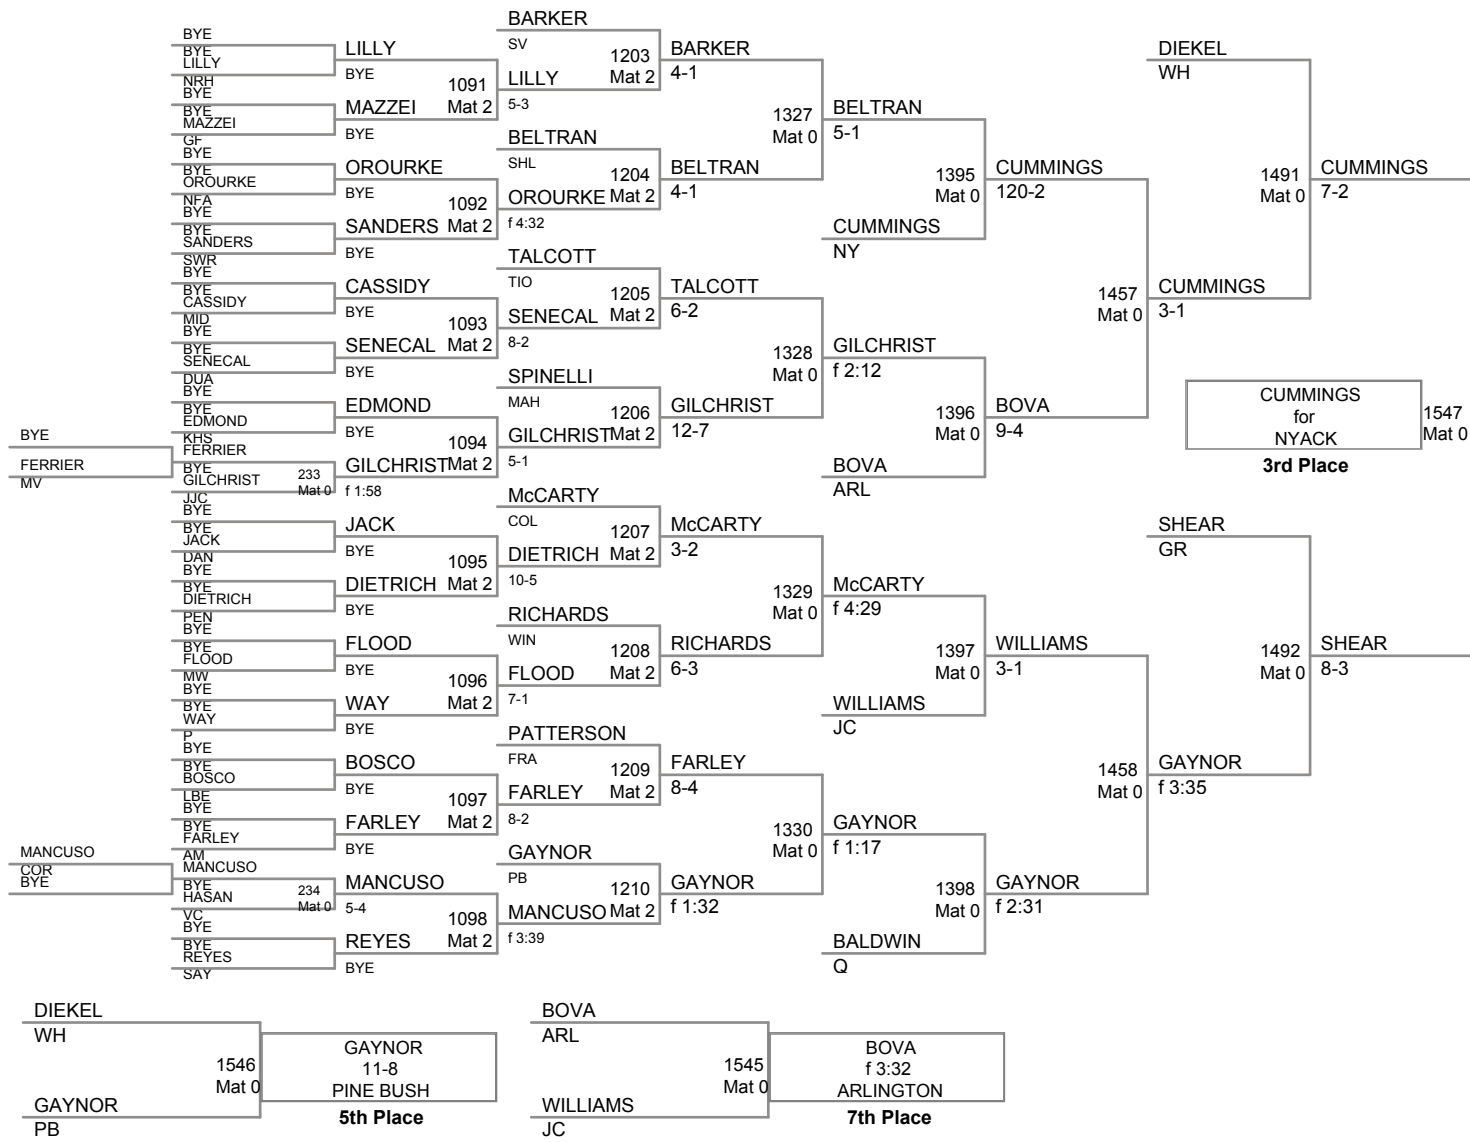

96 Lbs

103 Lbs

112 Lbs

112 Lbs

119 Lbs

119 Lbs

125 Lbs

125 Lbs

130 Lbs

130 Lbs

135 Lbs

135 Lbs

140 Lbs

140 Lbs

145 Lbs

145 Lbs

152 Lbs

WADE
9-2
ISLIP
Champion

171 Lbs

171 Lbs

189 Lbs

189 Lbs

215 Lbs

285 Lbs