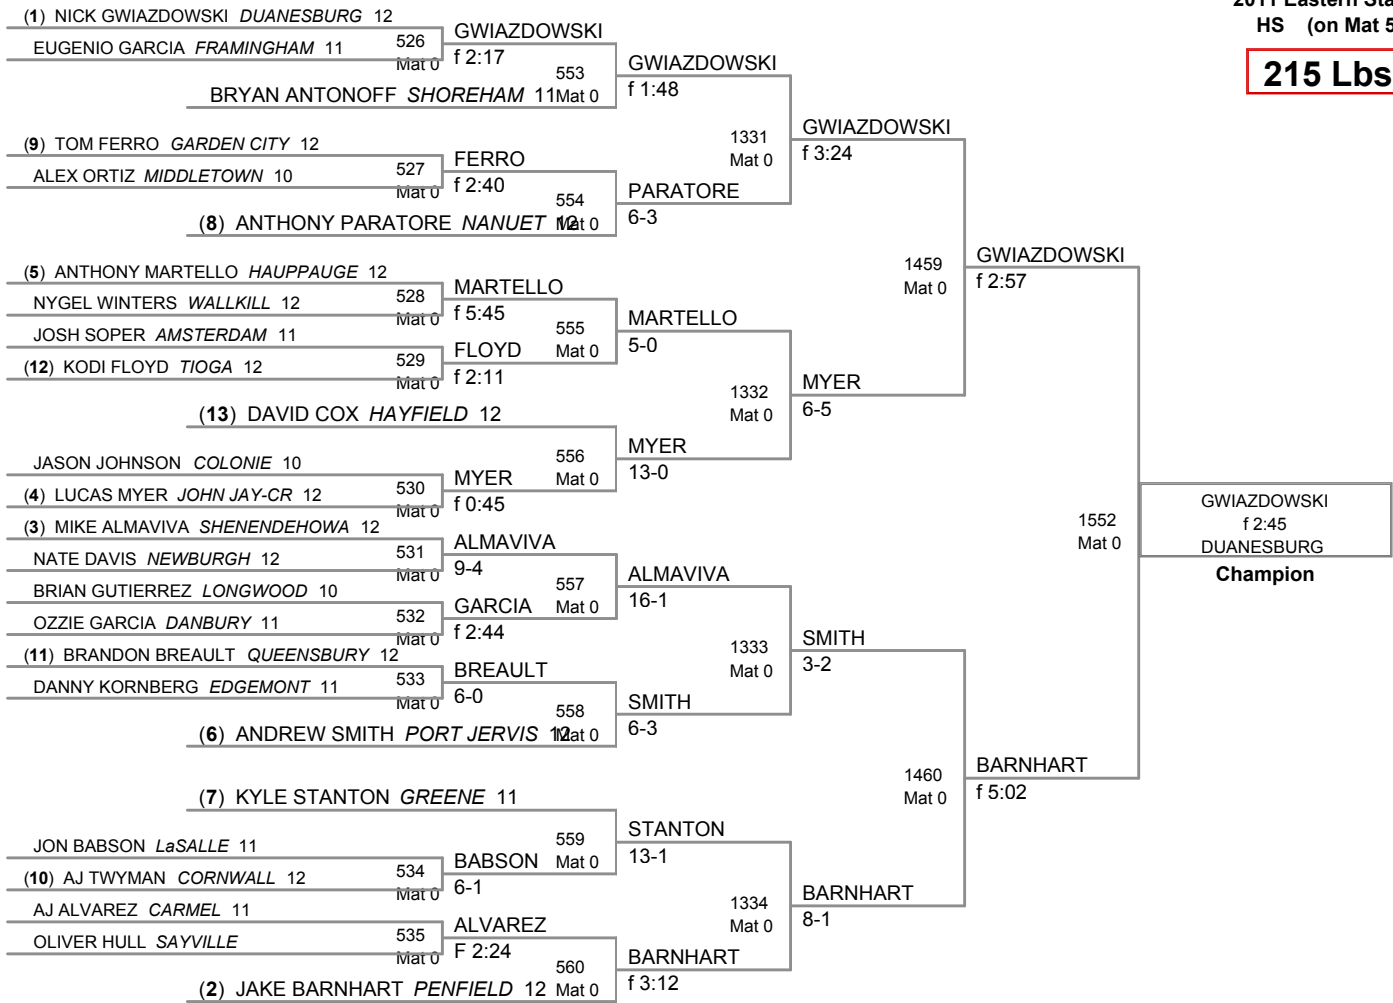

96 Lbs

103 Lbs

112 Lbs

112 Lbs

119 Lbs

119 Lbs

125 Lbs

125 Lbs

130 Lbs

130 Lbs

135 Lbs

135 Lbs

140 Lbs

140 Lbs

145 Lbs

145 Lbs

152 Lbs

WADE
9-2
ISLIP
Champion

171 Lbs

171 Lbs

189 Lbs

189 Lbs

215 Lbs

285 Lbs