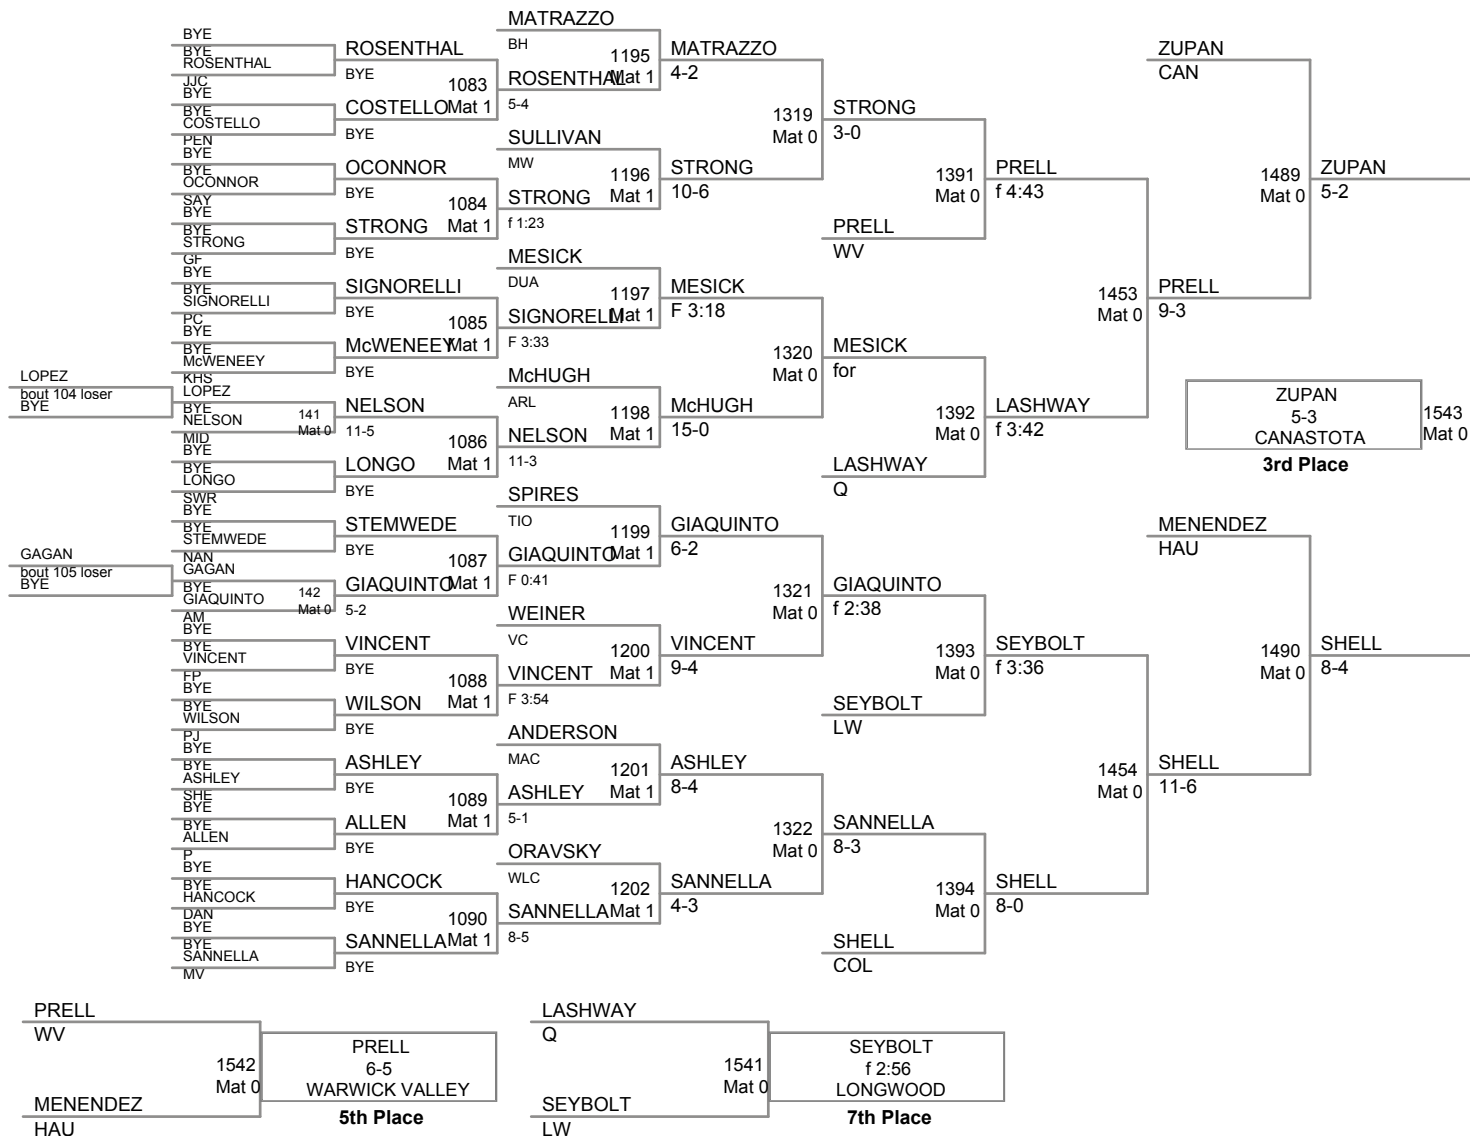

96 Lbs

103 Lbs

112 Lbs

112 Lbs

119 Lbs

119 Lbs

125 Lbs

125 Lbs

130 Lbs

130 Lbs

135 Lbs

135 Lbs

140 Lbs

140 Lbs

145 Lbs

145 Lbs

152 Lbs

WADE
9-2
ISLIP
Champion

171 Lbs

171 Lbs

189 Lbs

189 Lbs

215 Lbs

285 Lbs