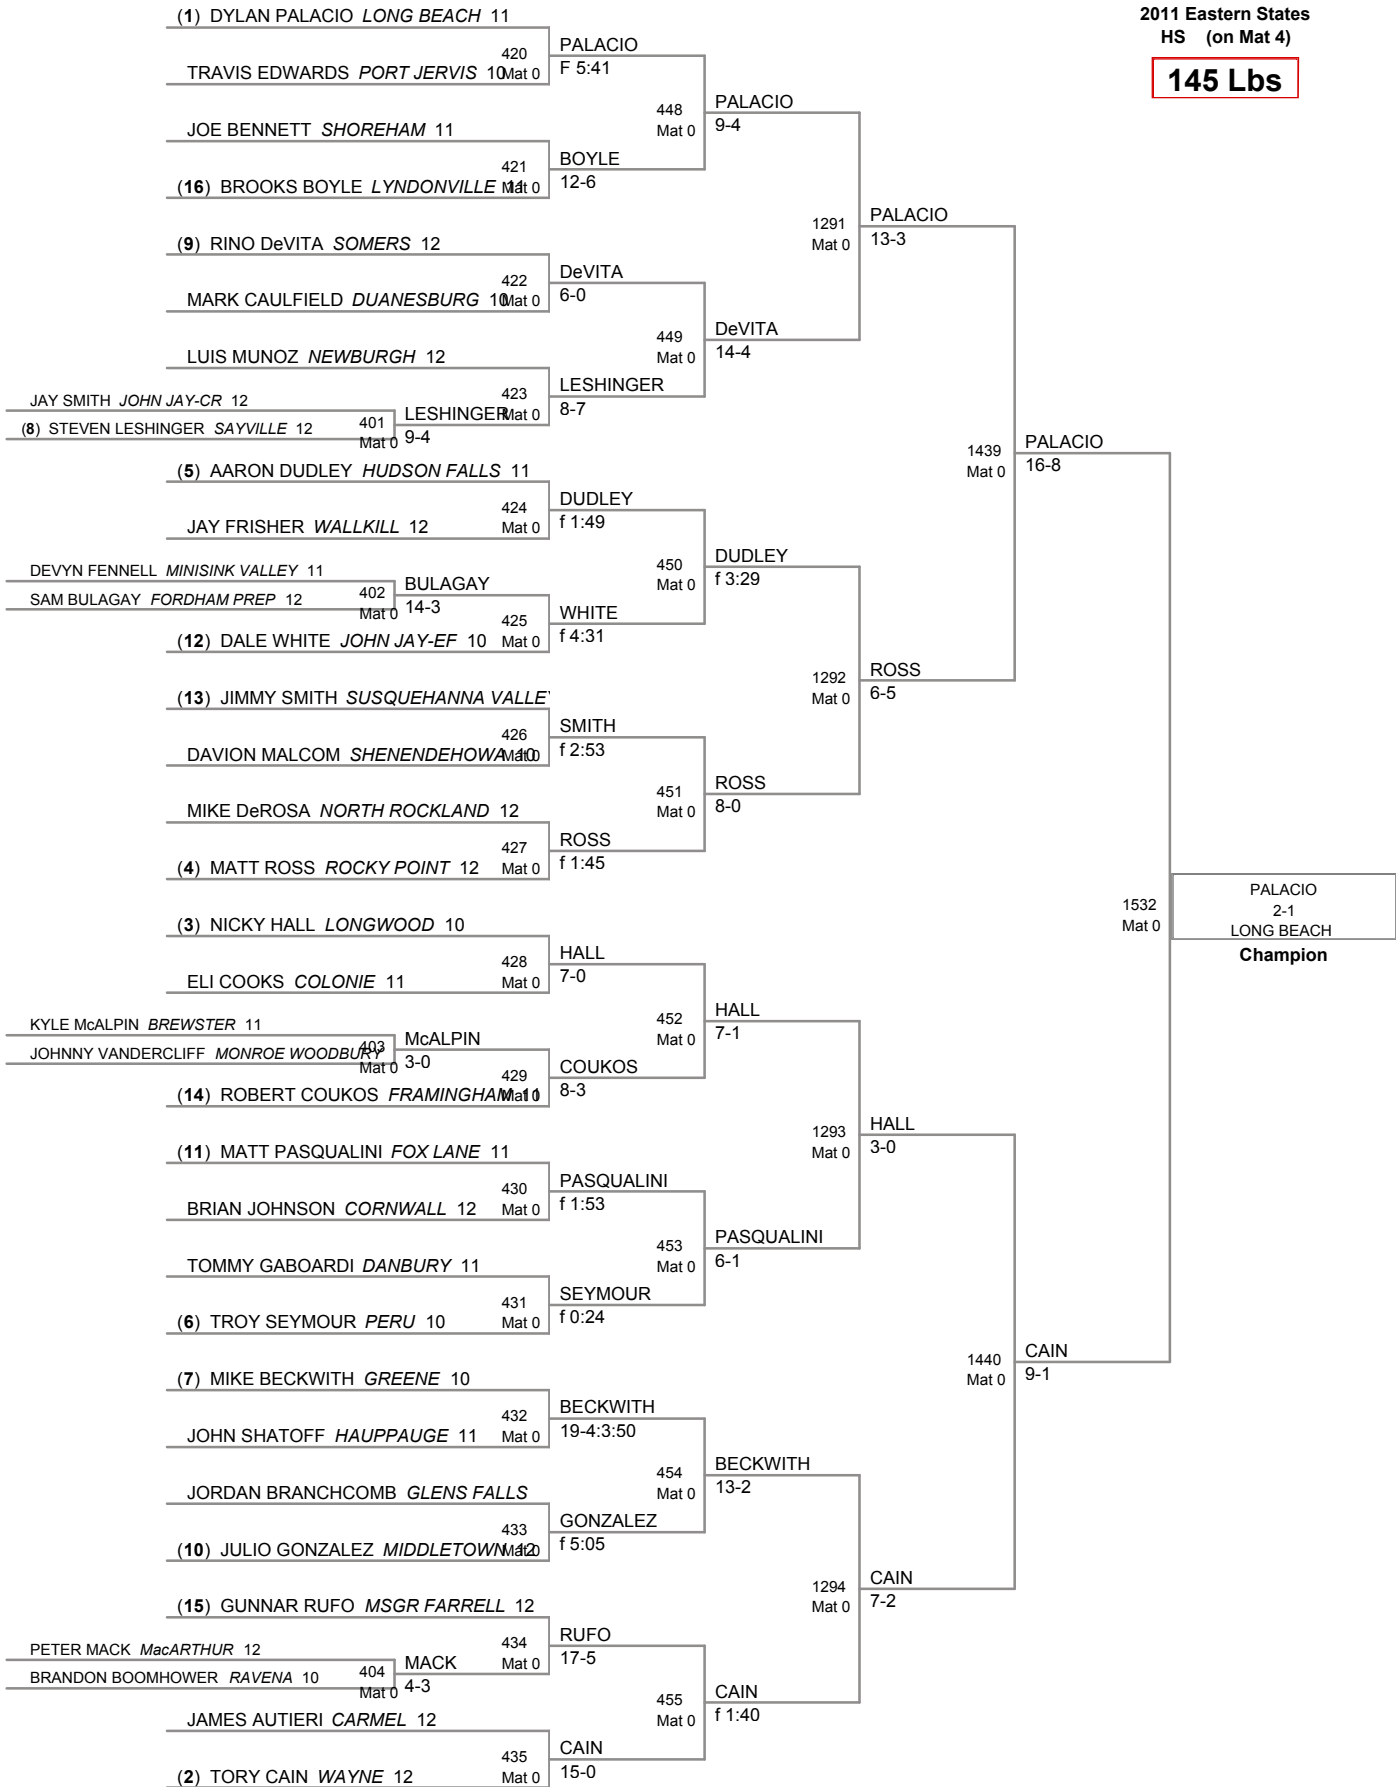

96 Lbs

103 Lbs

112 Lbs

112 Lbs

119 Lbs

119 Lbs

125 Lbs

125 Lbs

130 Lbs

130 Lbs

135 Lbs

135 Lbs

140 Lbs

140 Lbs

145 Lbs

145 Lbs

152 Lbs

WADE
9-2
ISLIP
Champion

171 Lbs

171 Lbs

189 Lbs

189 Lbs

215 Lbs

285 Lbs